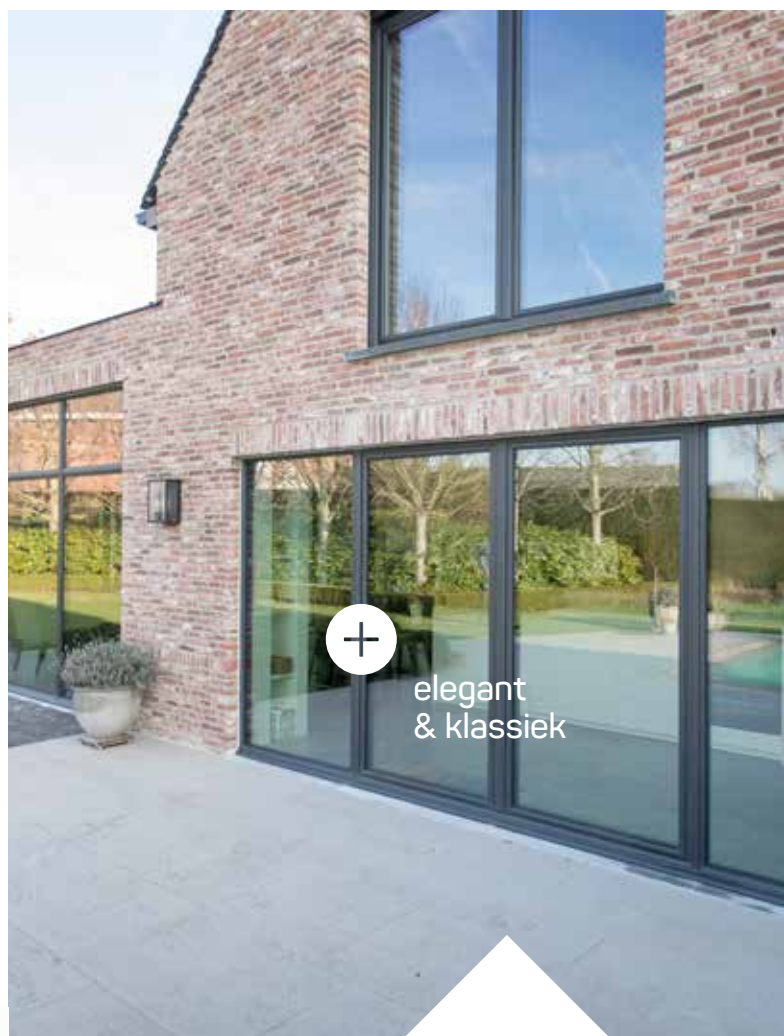

CACHÉ

De C(aché) Reeks bestaat uit aluminium ramen waarbij het frame van de raamvleugel verborgen wordt achter het kader. Zo ziet u van buitenaf meer glas en minder profiel. Het resultaat? Met de verborgen vleugel krijgt u het effect van een vast raam.

Alle voordelen van de S-Reeks én:

- + Ultraslank, minimalistisch design
- + Maximale lichtinval
- + Maximaal zicht naar buiten

Isolatie waarde U_w tot 1,1 W/m²K

RETRO

Ideaal voor klassieke woningen, presenteert de R(etro) Reeks ramen met dieperliggende profielen. De perfecte match tussen klassieke elegantie en hedendaags comfort.

Alle voordelen van de S-Reeks én:

- + Extra accentuering
- + Oog voor detail
- + Decoratieve look

Isolatie waarde U_w tot 0,99 W/m²K