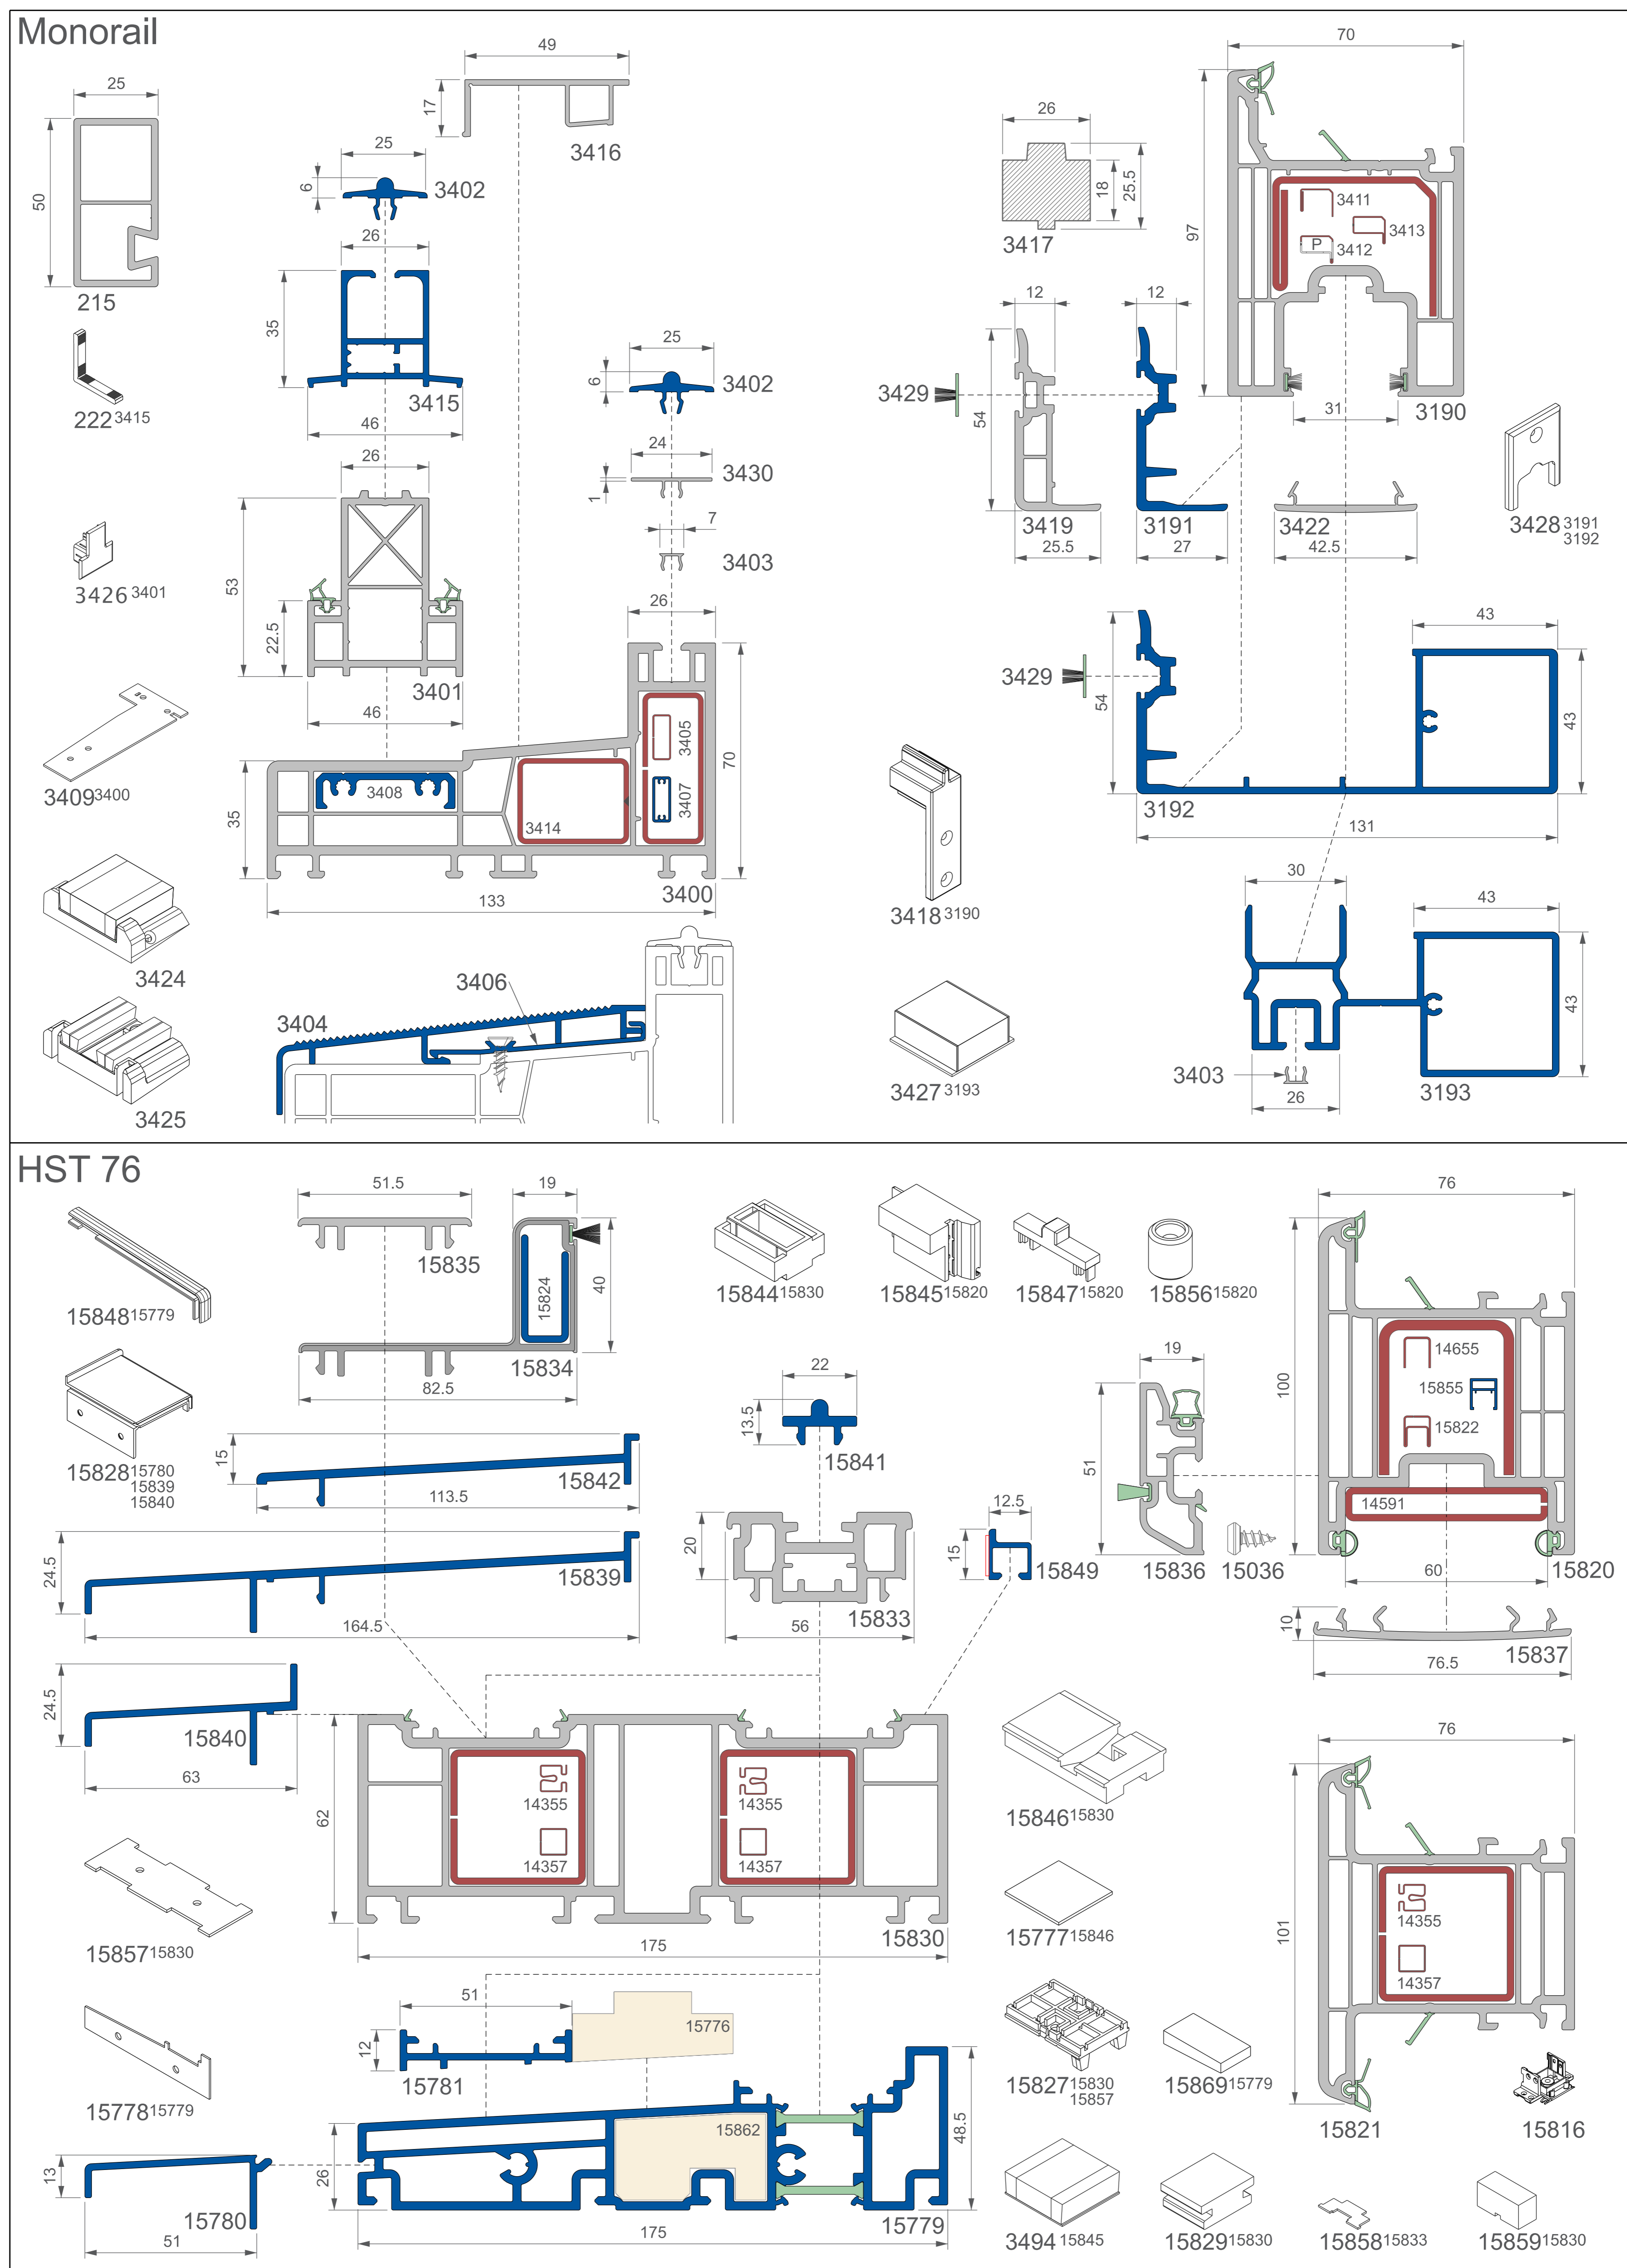

Elegant Monorail / HST 76

Alle gegevens zijn ter goede trouw en weerspiegelen onze huidige kennis. Zij kunnen derhalve niet tegen ons gebruikt worden. Technische wijzigingen voorbehouden. Tous les renseignements donnés reflètent l'état actuel de nos connaissances et ne peuvent en aucun cas être retenus contre nous. Modifications techniques réservées.