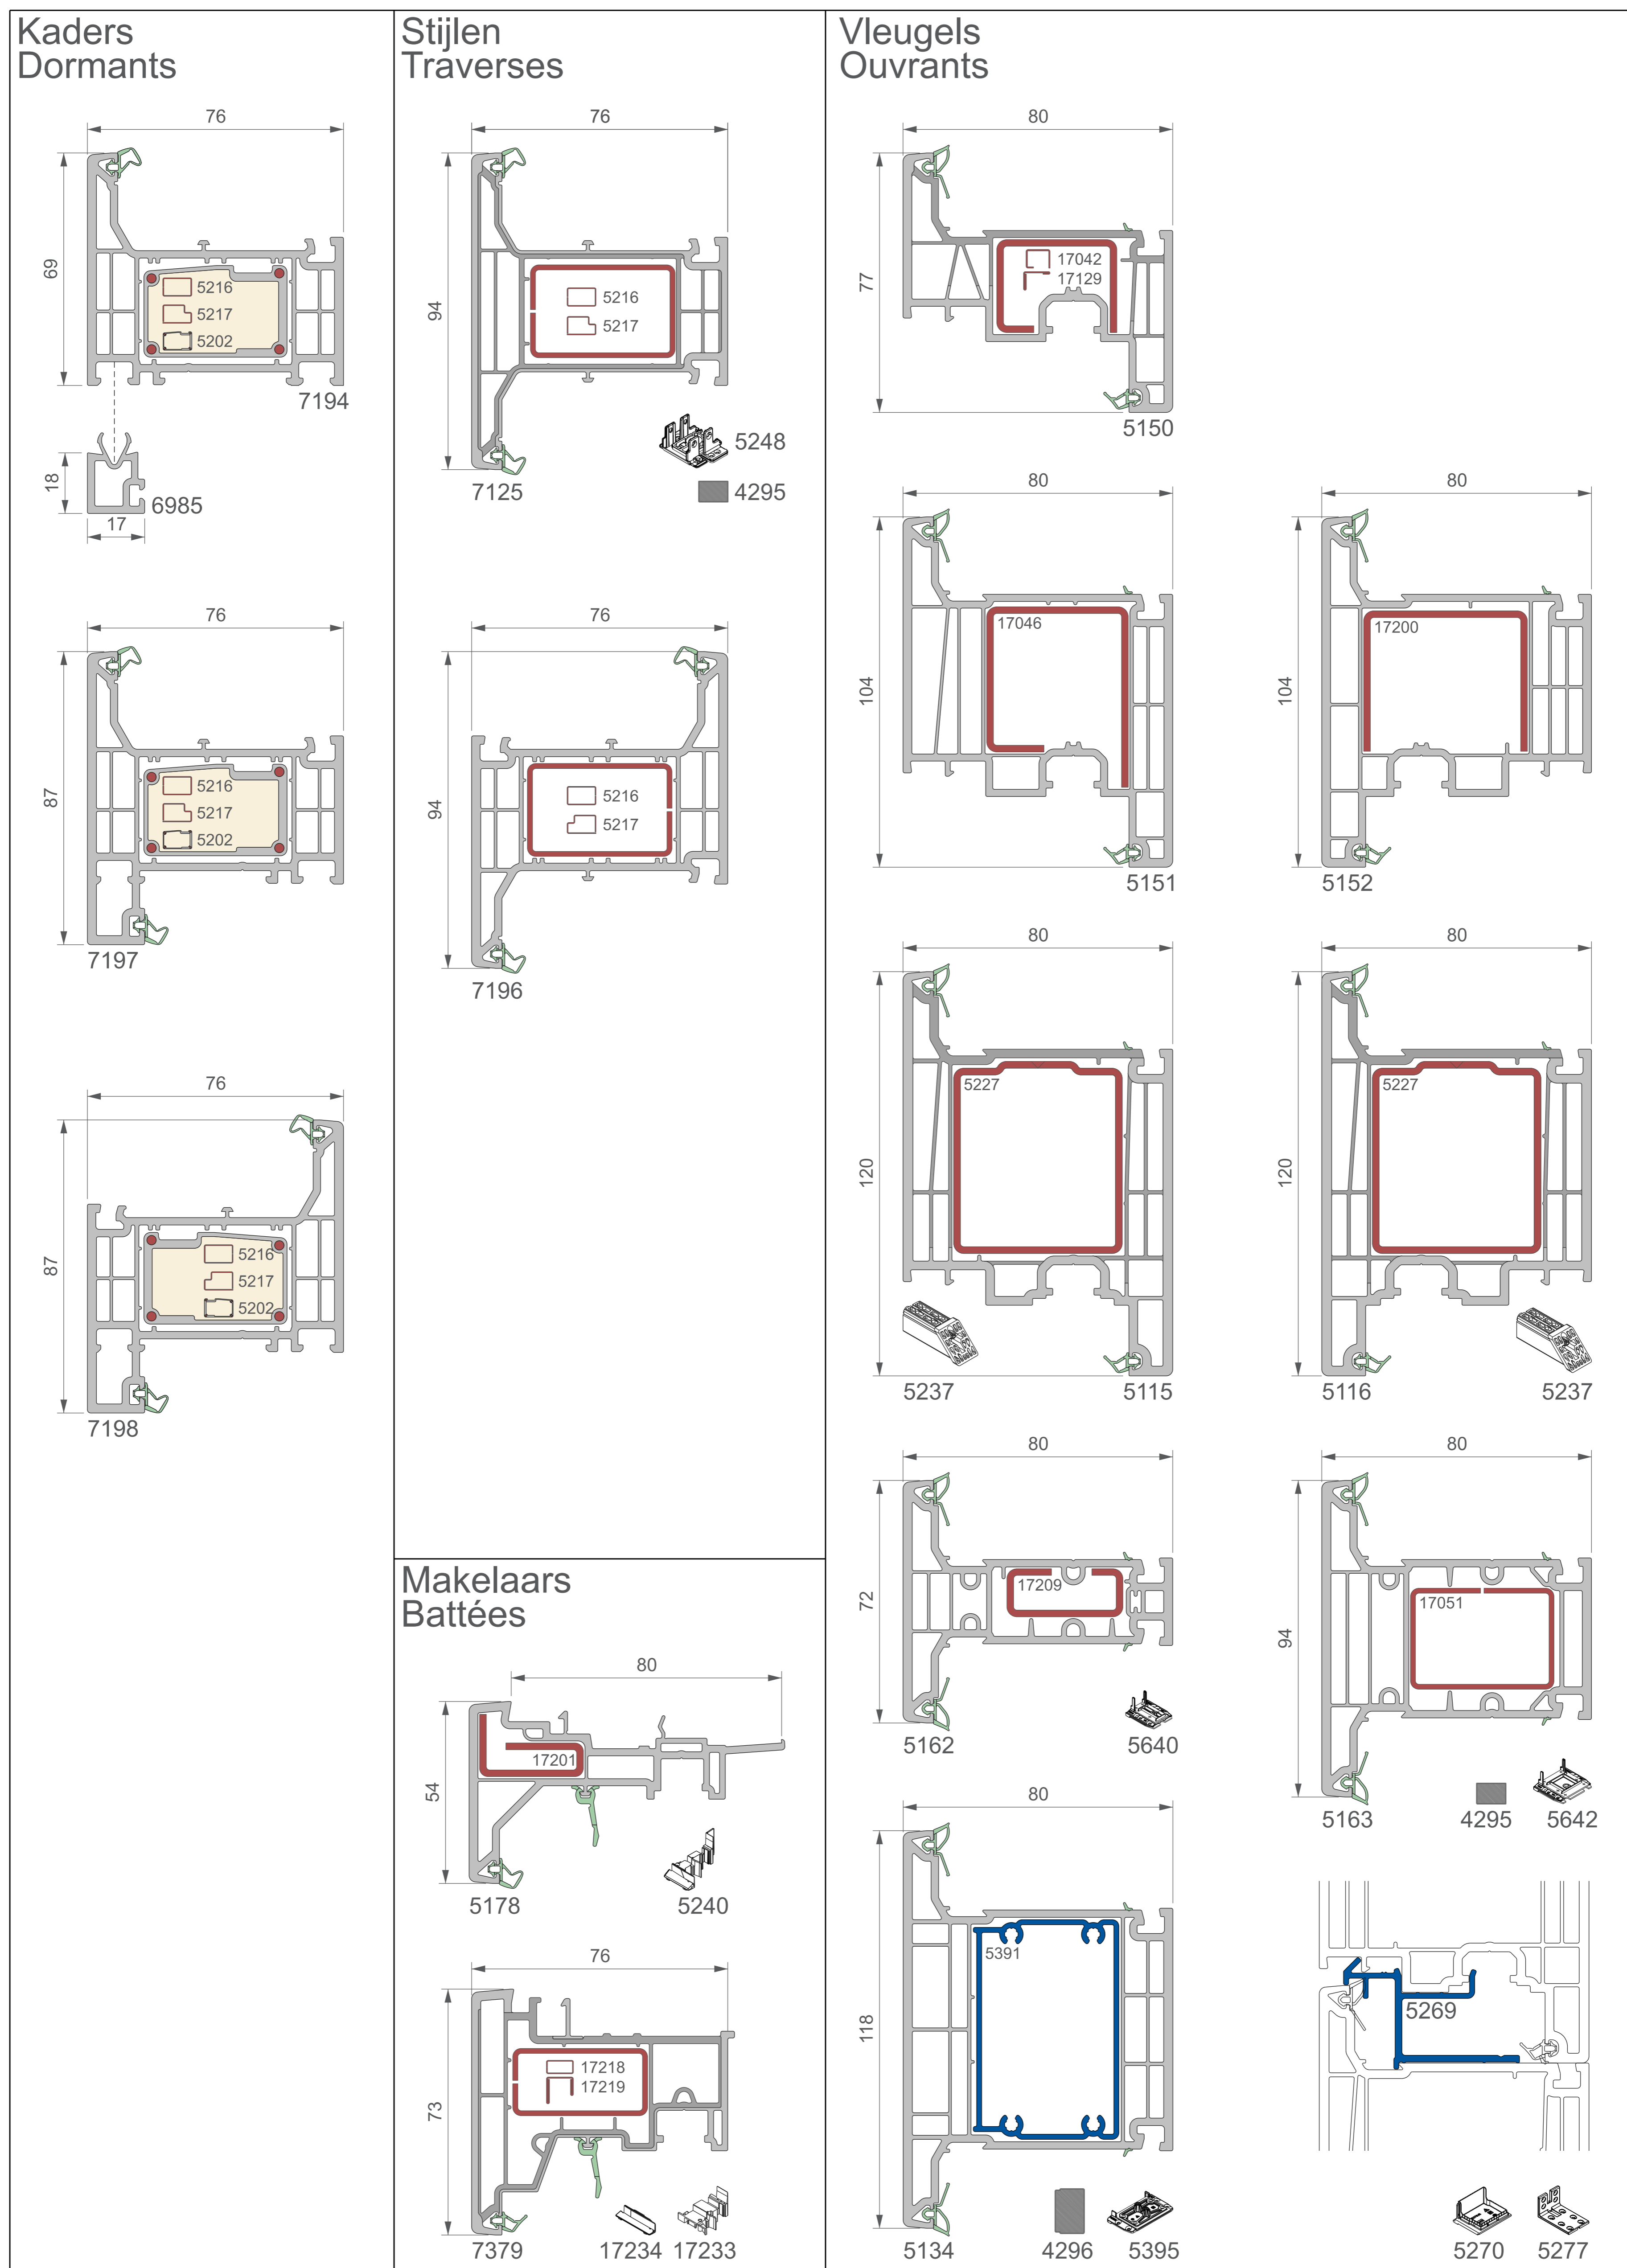

## Elegant Infinity 76 FX

Alle gegevens zijn ter goede trouw en weerspiegelen onze huidige kennis. Zij kunnen derhalve niet tegen ons gebruikt worden. Technische wijzigingen voorbehouden.  
Tous les renseignements donnés reflètent l'état actuel de nos connaissances et ne peuvent en aucun cas être retenus contre nous. Modifications techniques réservées.

BNL-06/24-273923