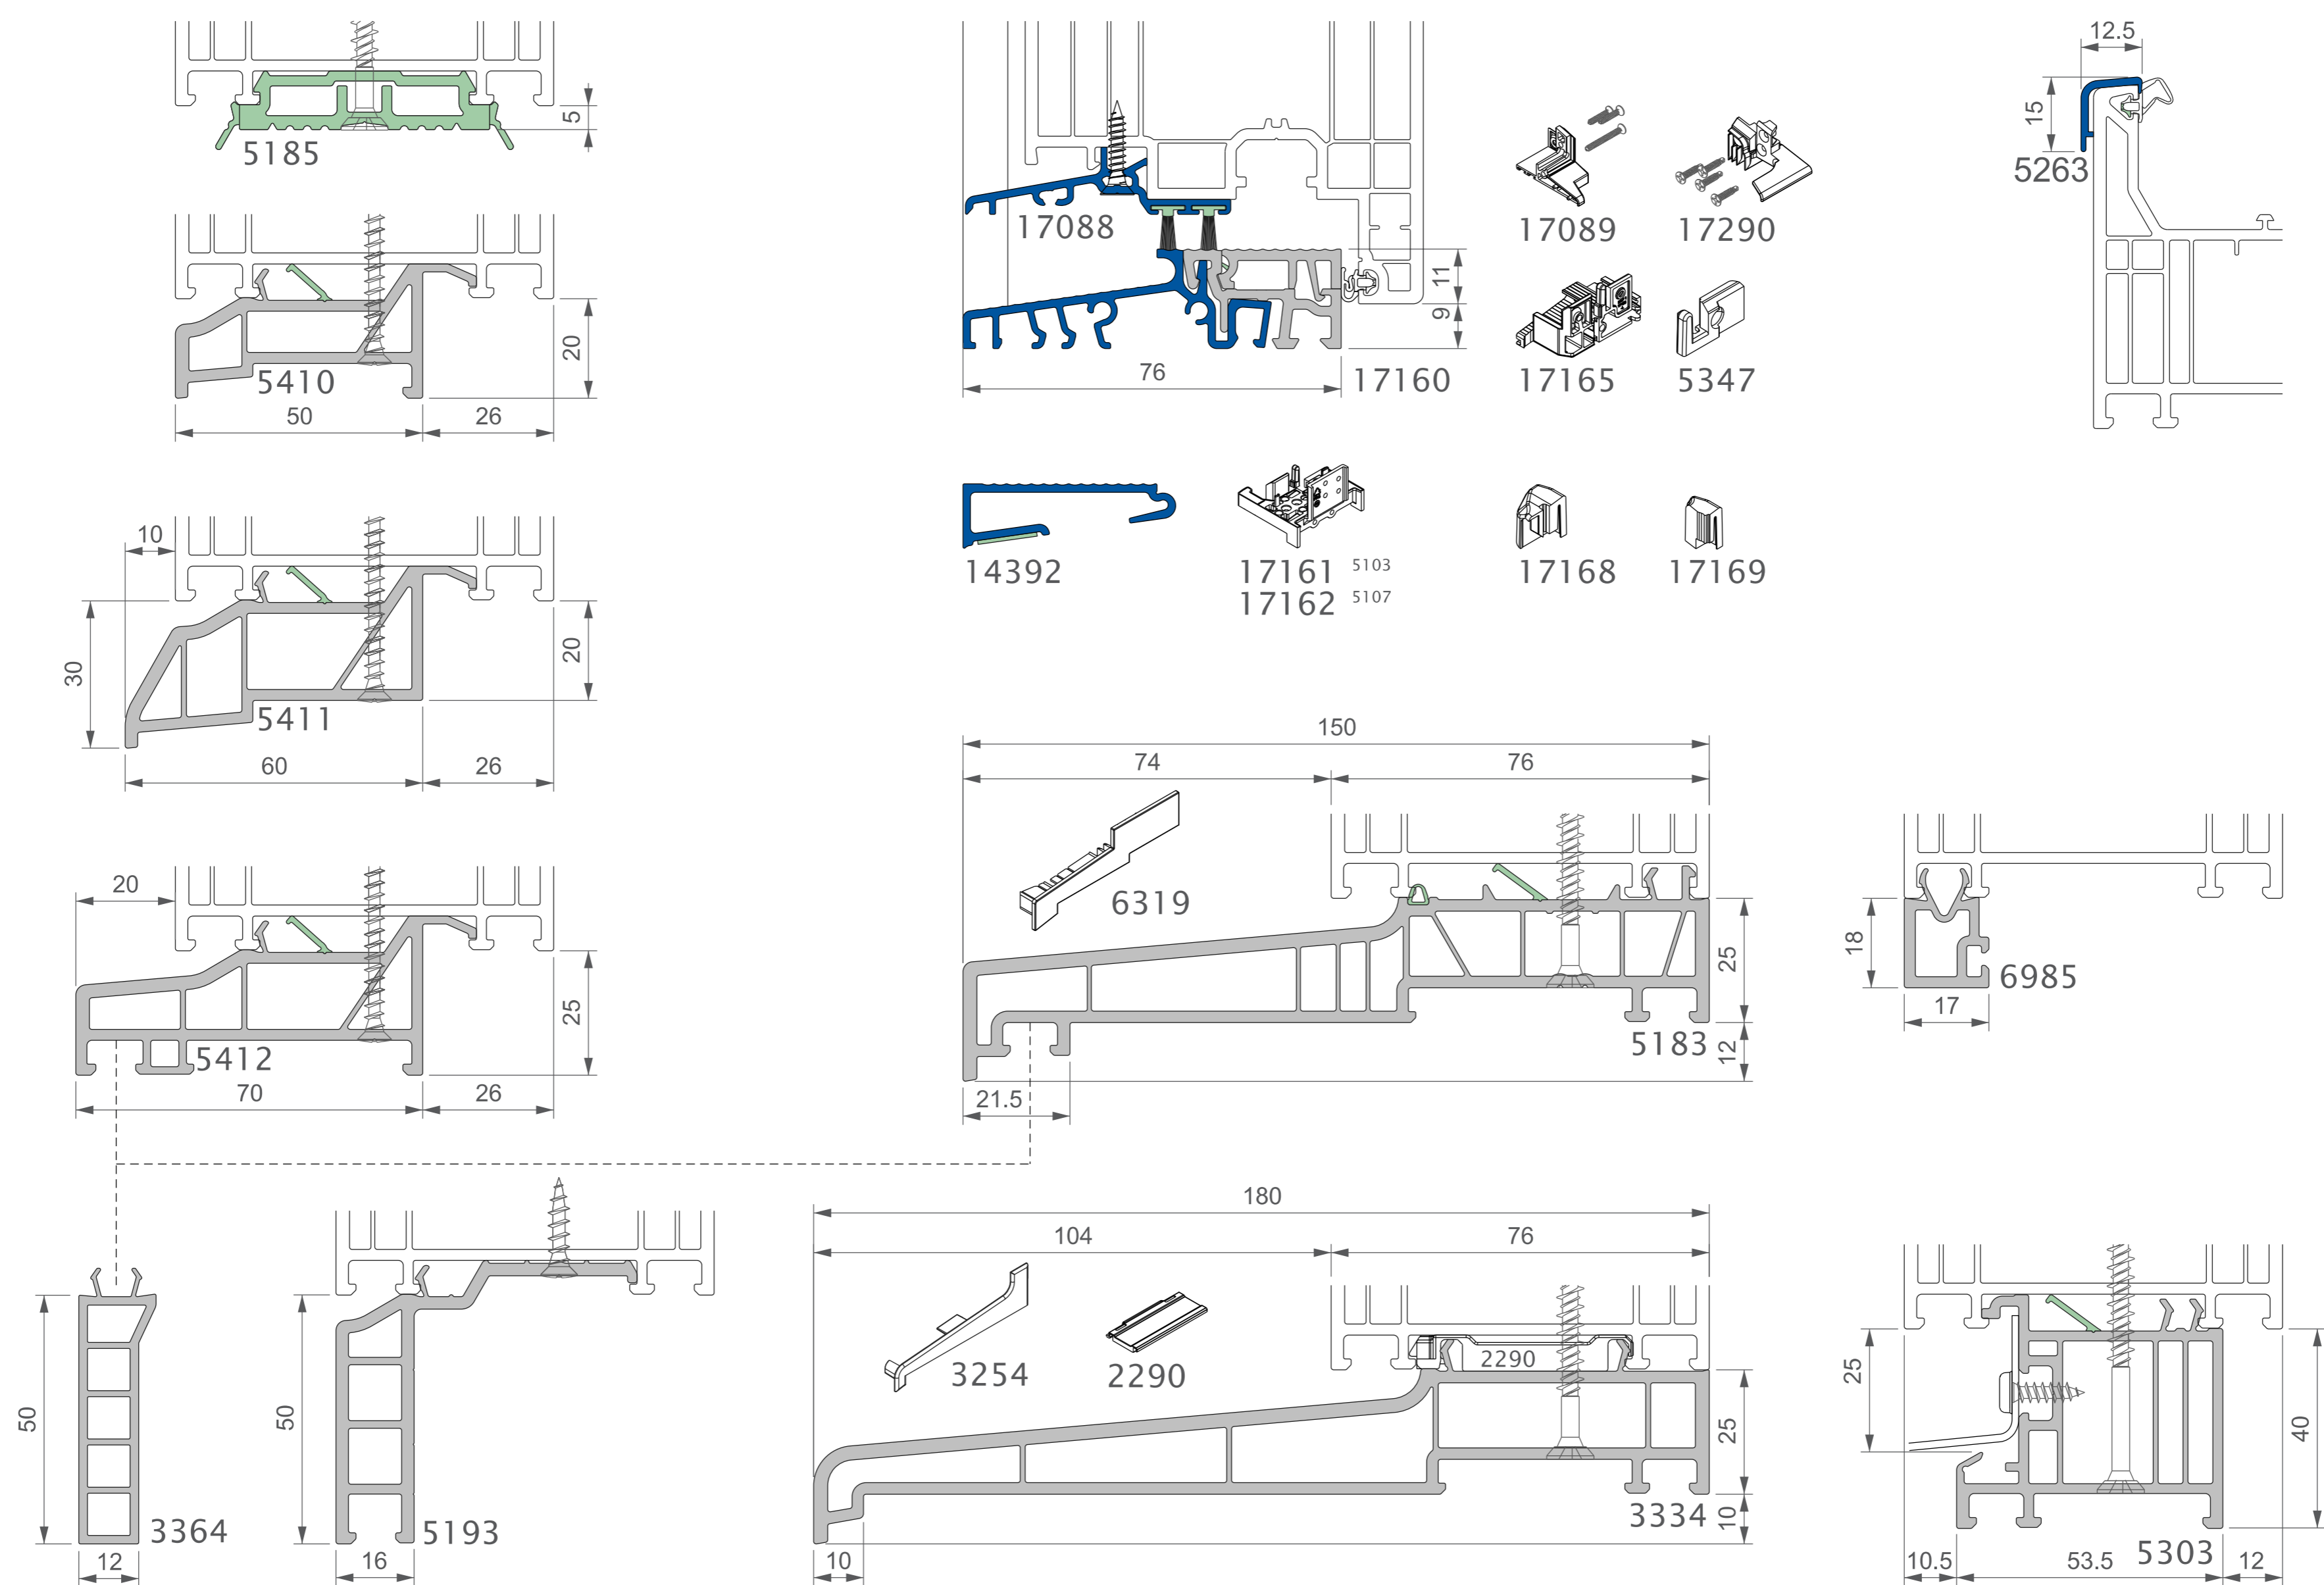

Elegant Dorpels / Koppelsyst. / Seuils / Systèmes de jonction 76 X

Dorpels / Seuils

Koppelsystemen / Systèmes de jonction

Alle gegevens zijn ter goede trouw en weerspiegelen onze huidige kennis. Zij kunnen derhalve niet tegen ons gebruikt worden. Technische wijzigingen voorbehouden.
Tous les renseignements donnés reflètent l'état actuel de nos connaissances et ne peuvent en aucun cas être retenus contre nous. Modifications techniques réservées.

BNL-05/25-198554