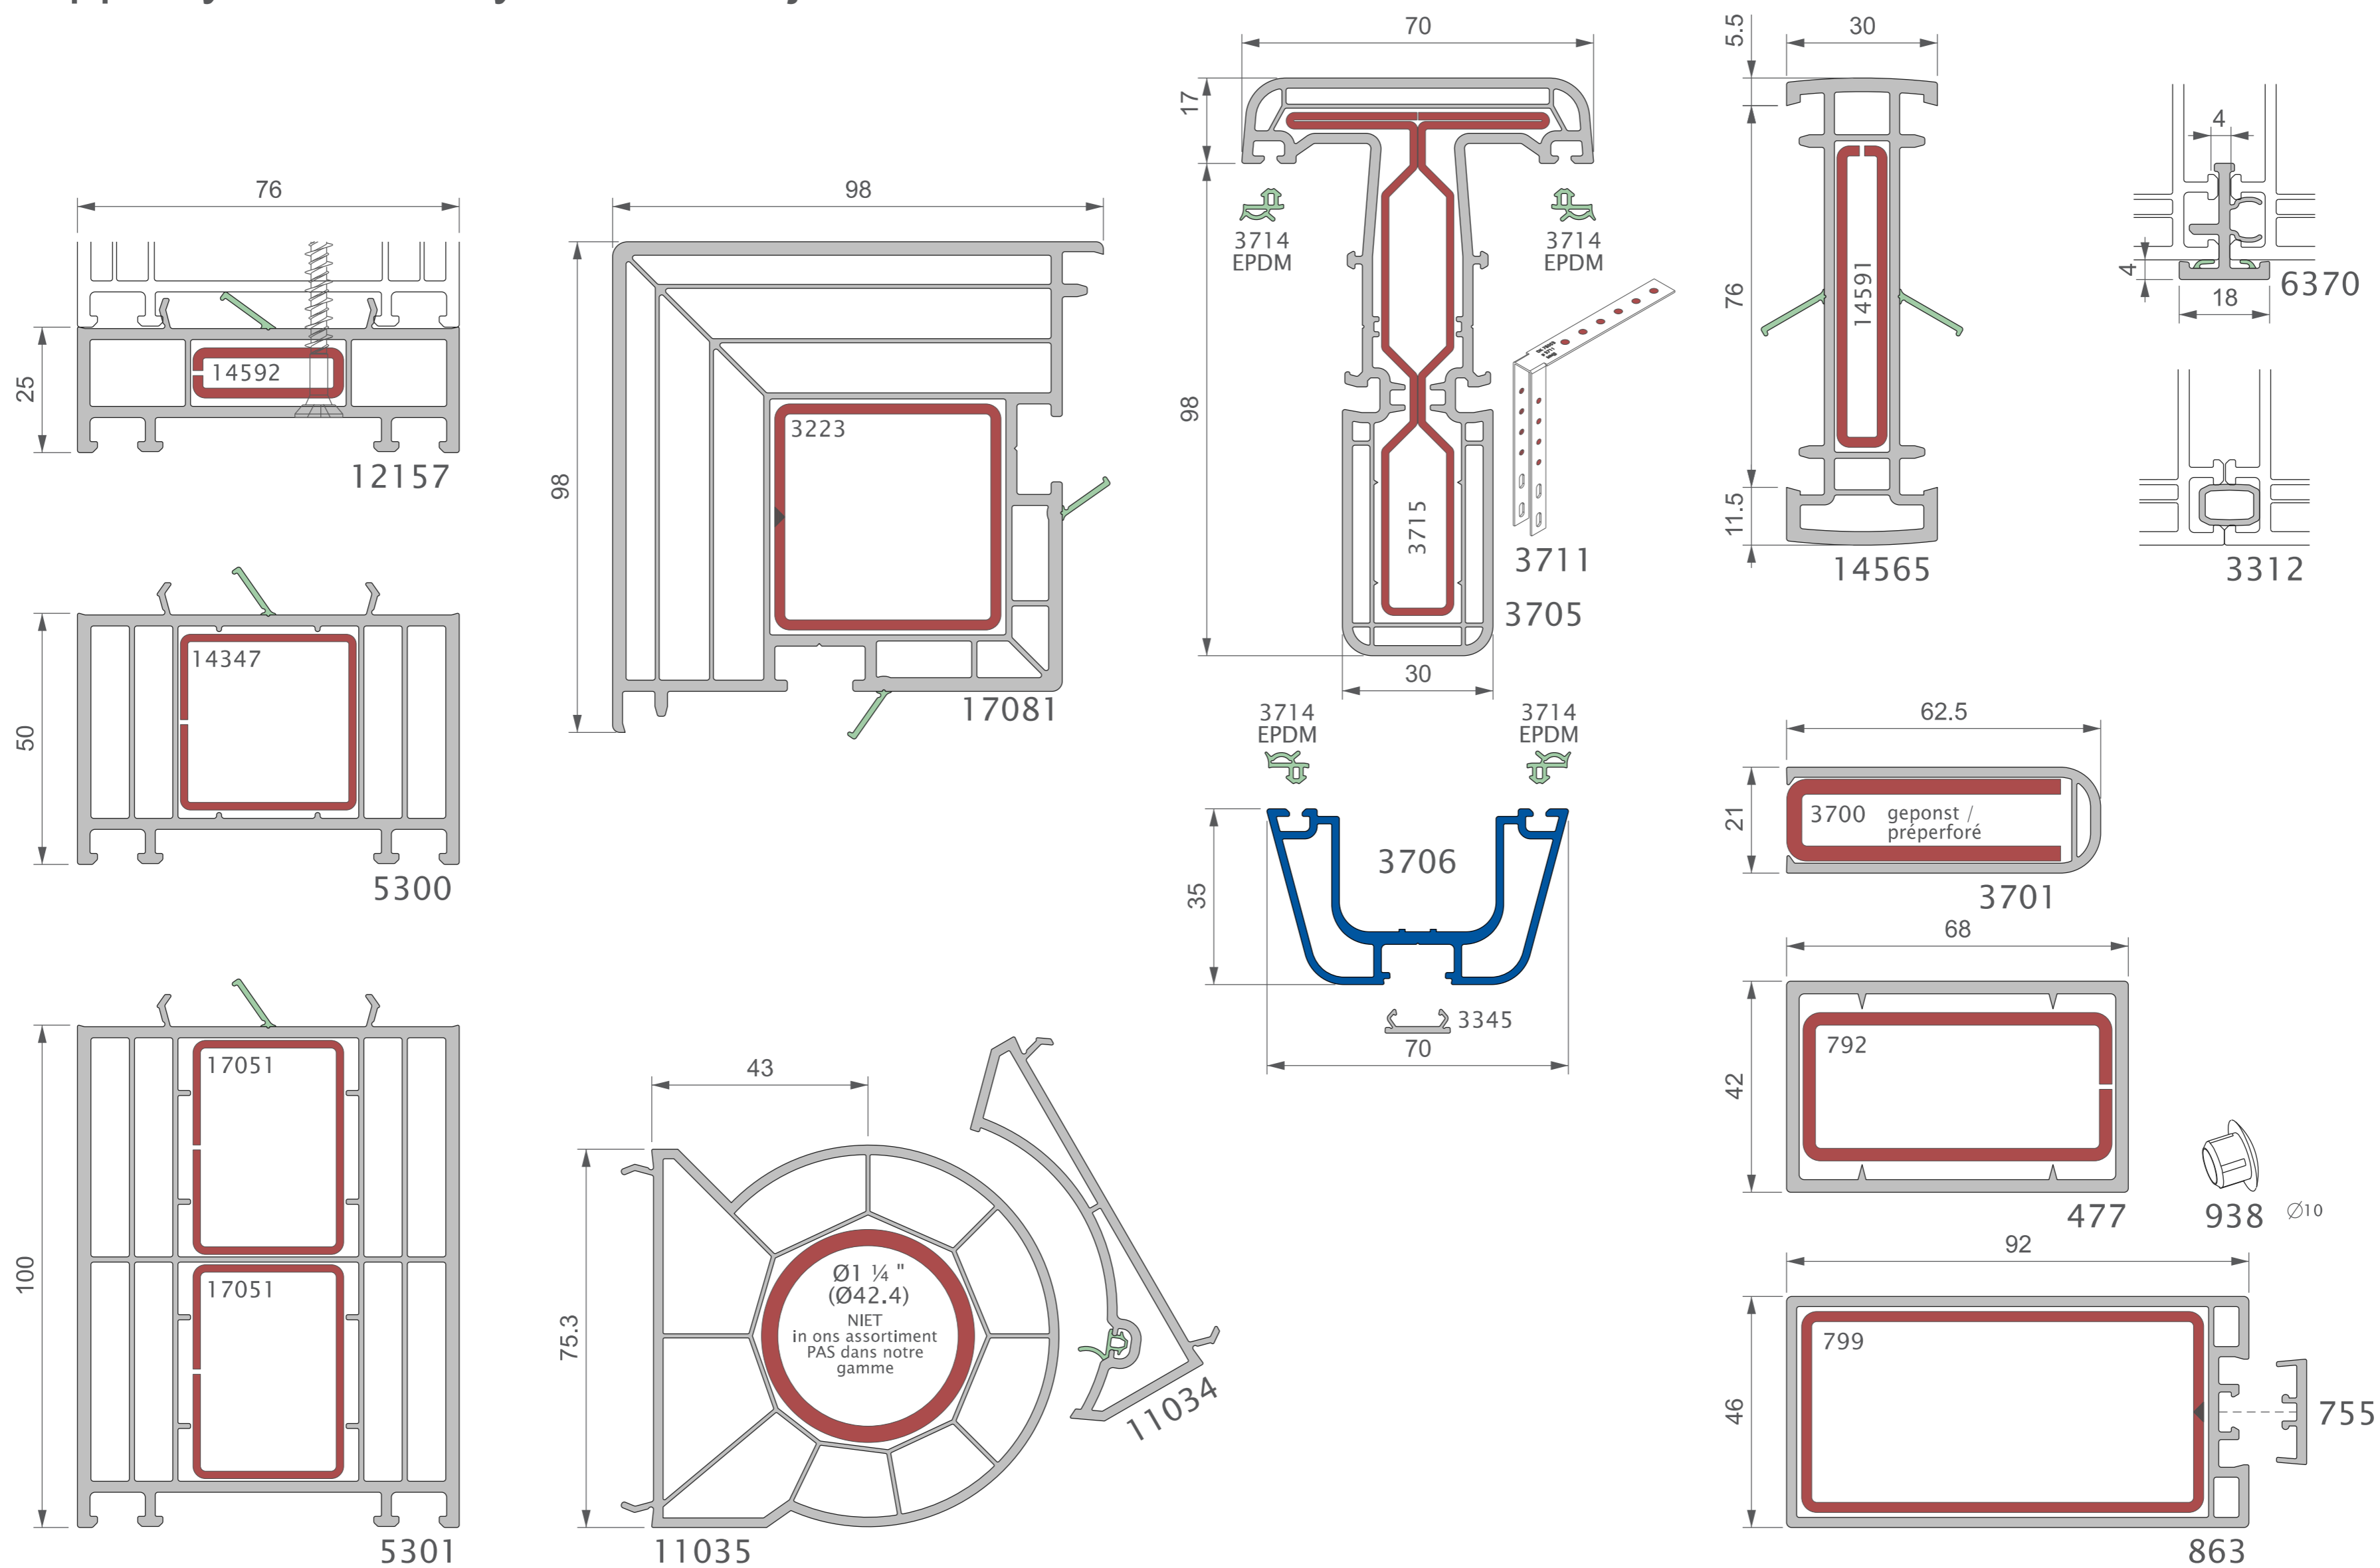

Elegant Dorpels / Koppelsyst. / Seuils / Systèmes de jonction 76 X

Dorpels / Seuils

Koppelsystemen / Systèmes de jonction

Alle gegevens zijn ter goede trouw en weerspiegelen onze huidige kennis. Zij kunnen derhalve niet tegen ons gebruikt worden. Technische wijzigingen voorbehouden.
Tous les renseignements donnés reflètent l'état actuel de nos connaissances et ne peuvent en aucun cas être retenus contre nous. Modifications techniques réservées.

BNL-05/25-198554