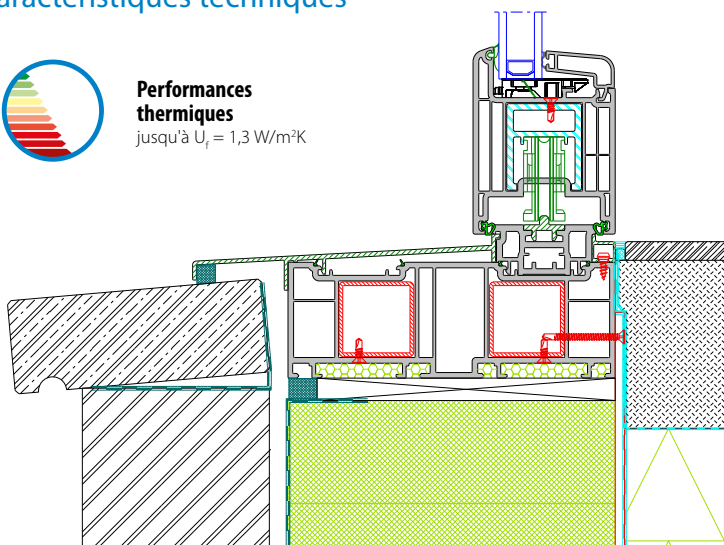

*La porte levante coulissante performante
Étanche à l'air et imposant en dimensions*

deceuninck

Zendow Monorail LS

Fenêtres & portes

DECOROC
by deceuninck

www.deceuninck.be
www.deceuninck.nl

Caractéristiques techniques

Performances thermiques
jusqu'à $U_f = 1,3 \text{ W/m}^2\text{K}$

Performances

Dimensions max. jusque 6 m largeur et 2,60 m hauteur

Avantages

Haut coefficient d'isolation

Dimensions sur mesure

Large gamme de modèles et couleurs

Large dimensions

Résistance contre effraction

Entretien facile

Nouvelle construction et rénovation

Couleur

1 FINITION LAQUÉE
Uniquement une face.

2 FINITION FILMÉE : Films standards et Special Edition (Vol. II)