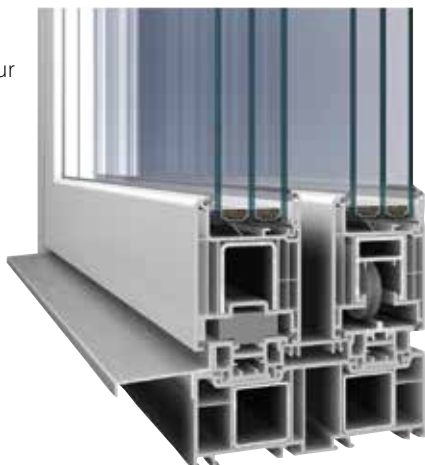

*La porte levante coulissante performante
Étanche à l'air et imposant en dimensions*

deceuninck

Zendow Monorail LS

Fenêtres & portes

DECOROC
by deceuninck

www.deceuninck.be
www.deceuninck.nl

Caractéristiques techniques

Performances thermiques
jusqu'à $U_f = 1,3 \text{ W/m}^2\text{K}$

Performances

Dimensions max. jusque 6 m largeur et 2,60 m hauteur

Avantages

Haut coefficient d'isolation

Dimensions sur mesure

Large gamme de modèles et couleurs

Large dimensions

Résistance contre effraction

Entretien facile

Nouvelle construction et rénovation

Couleur

1 FINITION LAQUÉE
Uniquement une face.

2 FINITION FILMÉE : Films standards et Special Edition (Vol. II)