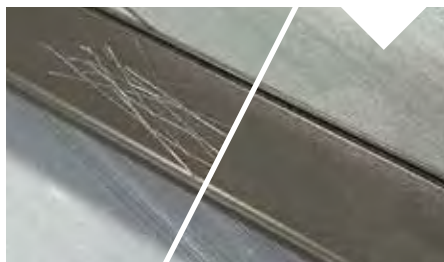

DE OPGEGEVEN RAL CODIFICATIES ZIJN BENADEREND

Kies voor kleur met Decoroc

Om aan de stijgende vraag naar gekleurd pvc-schrijnwerk te beantwoorden, ontwikkelde en patenteerde Deceuninck **een uniek coatingprocédé**. Met zijn matte look en bijzondere korreltextuur staat Decoroc garant voor een warme, buitengewone uitstraling. De Decoroc kleurcoating op basis van polyurethaan met polyamidekorrels wordt op de profielen aangebracht en nadien in een oven aan hoge temperatuur uitgehard. Dit levert volgende unieke voordelen op:

+ Onderhoudsarm

De Decoroc-coating is stofwerend en zeer onderhoudsvriendelijk. Dankzij de unieke samenstelling kunnen sporen van cement of graffiti makkelijk verwijderd worden. Gebruik hiervoor onze aangepaste onderhoudsproducten.

+ Gecertificeerde kwaliteit

Na het uithardingsproces ondergaan alle gecoate profielen diverse interne & externe controles.

+ Extreem krasvast

Het Decoroc-procédé maakt elk profiel krasvast. Is het schrijnwerk toch beschadigd? Dan is het eenvoudig retoucheerbaar. Het volstaat om enkele lagen met een Decoroc-spuitbus aan te brengen.