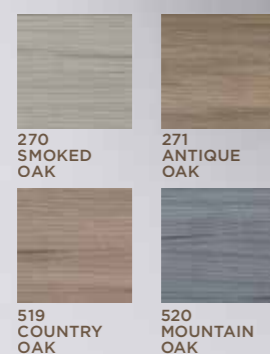

Twinson MAJESTIC MASSIVE PRO kleuren