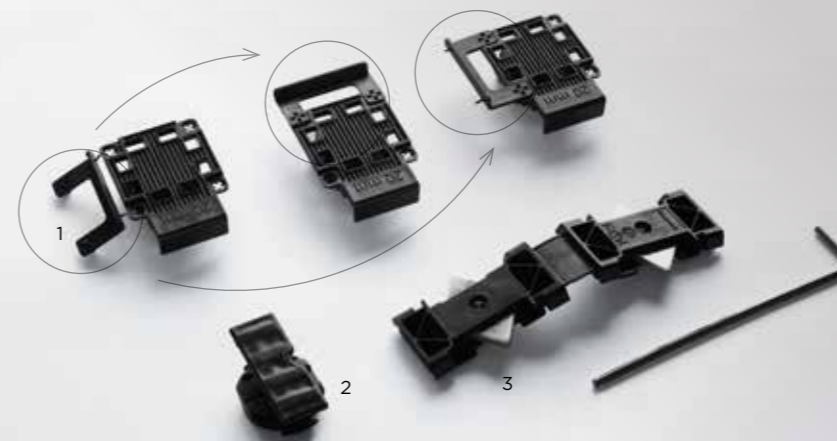

A

B

C

D

E

De opbouw van een Twinson terras is eenvoudig en overzichtelijk. Aan de basis staat de driehoekige grondplaat (Triax) waarop het aluminium frame klikt. Door toevoeging van de in hoogte verstelbare terrasverhogers en extensies kunnen hoogteverschillen of ongelijke ondergronden eenvoudig gecorrigeerd worden. Op deze onderbouw komt het aluminium kaderwerk en de perfecte afwerking met Twinson planken.

A. De rubberpad wordt gebruikt bij de plaatsing van dakterrassen. Hij beschermt de dakbedekking maar kan ook ingezet worden voor lichte niveauverschillen bij klassieke terrassen.

B. De driehoekige grondplaat (Triax) is een uniek en geniaal onderdeel. Het laat toe om variabele hoeken te monteren. Deze plaat wordt éénvoudigweg op de terrasverhoger geklikt.

C. De terrasverhoger (plot) kan met extensiestukken hoogtes aan van 45 mm tot 225 mm.

D. Lichtgewicht aluminiumprofielen met vier identieke zijden, foolproof en gemakkelijk in te korten of in verstek te zagen. Lange levensduur gegarandeerd.

E. 3 click-accessoires laten toe om de integrale terrasopbouw zonder schroeven te realiseren:

1. Multi-inzetbare verticale clip. Deze clip wordt zowel gebruikt om de eerste en laatste terrasplank vast te zetten als voor het monteren van de plinten.
2. De horizontale roterende clip wordt gebruikt om elke terrasplank vast te zetten op de aluminium onderstructuur.
3. De flexibele hoekclip wordt gebruikt om de aluminiumstructuur in alle mogelijke hoeken te klemmen.