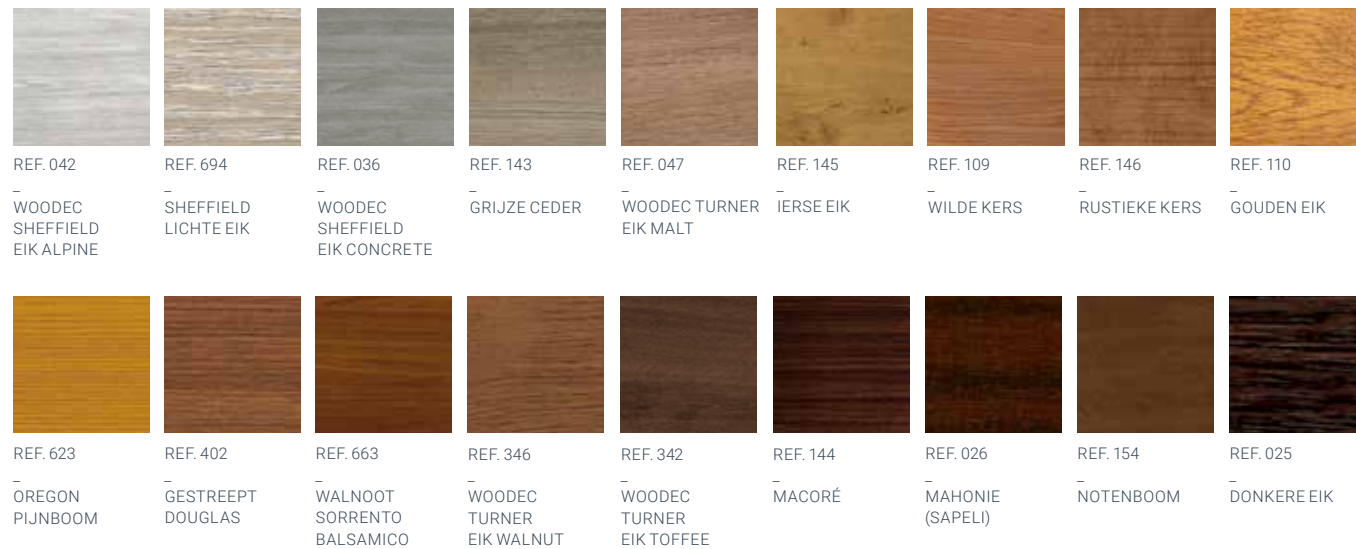

ELEGANT

The ultimate window concept

deceuninck

KLEURENCOLLECTIE

Elegant kleurencollectie

58 FOLIEKLEUREN DIE MATCHEN BIJ JOUW HUIS

Elegant is beschikbaar in een breed aanbod van 58 foliekleuren voor elke stijl en smaak. De kleuren zijn onderverdeeld in vier categorieën: natuurlijke houtstructuren, gekleurde houtstructuren, solids en metallics.

Als alternatief is Elegant verkrijgbaar in drie massakleuren:

- Verkeerswit (ref. 003, RAL ± 9016)
- Crèmewit (ref. 096, RAL ± 9001)*
- Telegrijs (ref. 007, RAL ± 7047)*

* Geldt voor een aantal geselecteerde profielen

NATURAL WOOD

COLOURED WOOD

SOLIDS

METALLICS

BI-COLOUR: BUITENZIJDE IN COMBINATIE MET BINNENZIJDE IN EEN VERSCHILLENDE FOLIEKLEUR

In de Elegant reeks is er ook de mogelijkheid om verschillende kleuren (bi-colors)** te gebruiken voor de binnen- en buitenkant van ramen en deuren. Deze flexibiliteit maakt het mogelijk om een harmonieuze uitstraling te creëren die zowel van binnen als van buiten aantrekkelijk is.