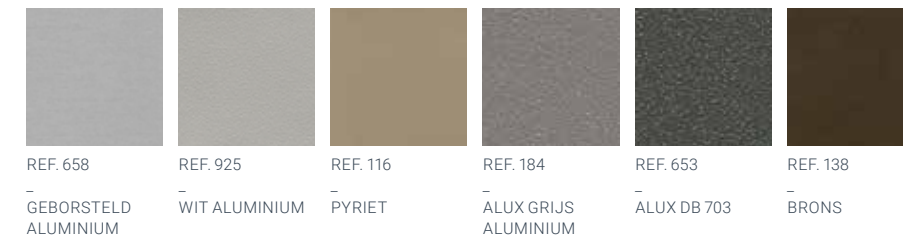

ELEGANT

The ultimate window concept

deceuninck

KLEURENCOLLECTIE

Elegant kleurencollectie

58 FOLIEKLEUREN DIE MATCHEN BIJ JOUW HUIS

Elegant is beschikbaar in een breed aanbod van 58 foliekleuren voor elke stijl en smaak. De kleuren zijn onderverdeeld in vier categorieën: natuurlijke houtstructuren, gekleurde houtstructuren, solids en metallics.

Als alternatief is Elegant verkrijgbaar in drie massakleuren:

- Verkeerswit (ref. 003, RAL ± 9016)
- Crèmewit (ref. 096, RAL ± 9001)*
- Telegrijs (ref. 007, RAL ± 7047)*

* Geldt voor een aantal geselecteerde profielen

NATURAL WOOD

COLOURED WOOD

SOLIDS

METALLICS

BI-COLOUR: BUITENZIJDE IN COMBINATIE MET BINNENZIJDE IN EEN VERSCHILLENDE FOLIEKLEUR

In de Elegant reeks is er ook de mogelijkheid om verschillende kleuren (bi-colors)** te gebruiken voor de binnen- en buitenkant van ramen en deuren. Deze flexibiliteit maakt het mogelijk om een harmonieuze uitstraling te creëren die zowel van binnen als van buiten aantrekkelijk is.

** Beschikbaar in een aantal basisprofielen.