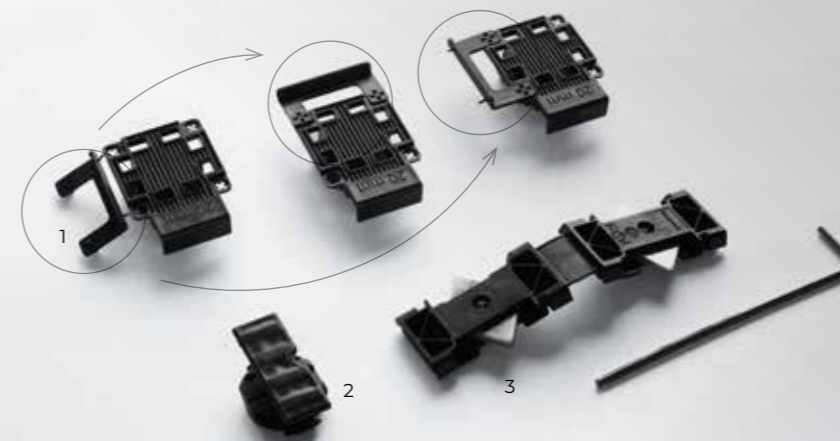

A

B

C

D

E

De opbouw van een Twinson terras is eenvoudig en overzichtelijk. Aan de basis staat de driehoekige grondplaat (Triax) waarop het aluminium frame klikt. Door toevoeging van de in hoogte verstelbare terrasverhogers en extensies kunnen hoogteverschillen of ongelijke ondergronden eenvoudig gecorrigeerd worden. Op deze onderbouw komt het aluminium kaderwerk en de perfecte afwerking met Twinson planken.

A. De rubberpad wordt gebruikt bij de plaatsing van dakterrassen. Hij beschermt de dakbedekking maar kan ook ingezet worden voor lichte niveauverschillen bij klassieke terrassen.

B. De driehoekige grondplaat (Triax) is een uniek en geniaal onderdeel. Het laat toe om variabele hoeken te monteren. Deze plaat wordt éénvoudigweg op de terrasverhoger geklikt.

E. 3 click-accessoires laten toe om de integrale terrasopbouw zonder schroeven te realiseren:

1. Multi-inzetbare verticale clip. Deze clip wordt zowel gebruikt om de eerste en laatste terrasplank vast te zetten als voor het monteren van de plinten.
2. De horizontale roterende clip wordt gebruikt om elke terrasplank vast te zetten op de aluminium onderstructuur.
3. De flexibele hoekclip wordt gebruikt om de aluminiumstructuur in alle mogelijke hoeken te klemmen.