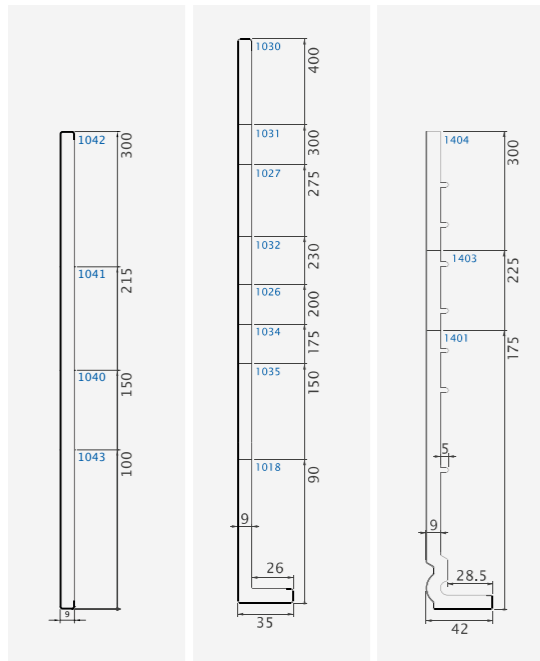

Profieloverzicht bekleding voor dakgoot, dakoversteek en dakrand

DAKRAND PROFIELEN HARDSCHUIM