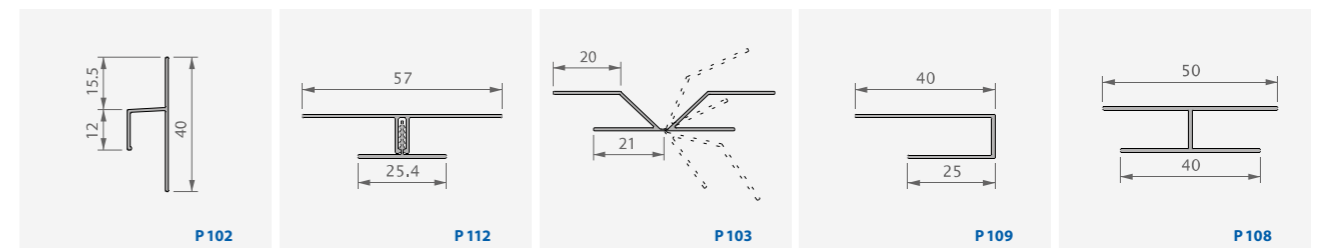

Profieloverzicht bekleding voor dakgoot, dakoversteek en dakrand

DAKRAND PROFIELEN HARDSCHUIM

DAKRAND PROFIELEN DUBBELWANDIGE HOLLE PVC

DAKOVERSTEEL DUBBELWANDIGE HOLLE PVC

ACCESSOIRES

AFWERKINGSPROFIELEN

SIERLIJSTEN