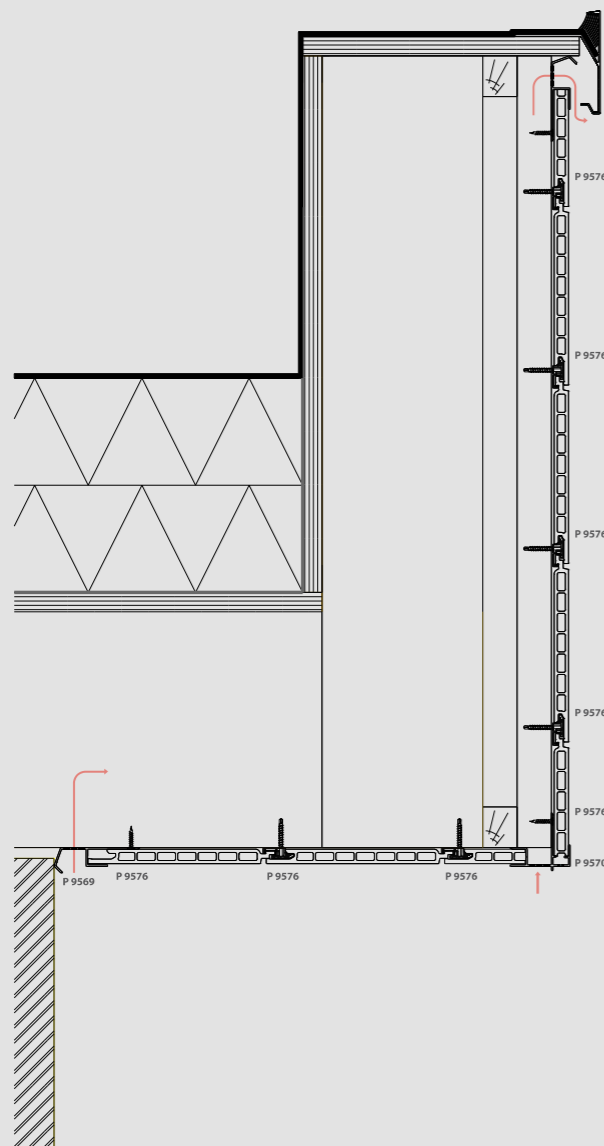

Systemoverzicht dakrand in Twinson P 9576

TIP!

Voor meer informatie over onze Twinson gevelbekleding: vraag uw gratis gevelbrochure

OVERZICHT ONDERDELEN

- 1**

P 9570
Ventilerend startprofiel onderzijde
- 2**