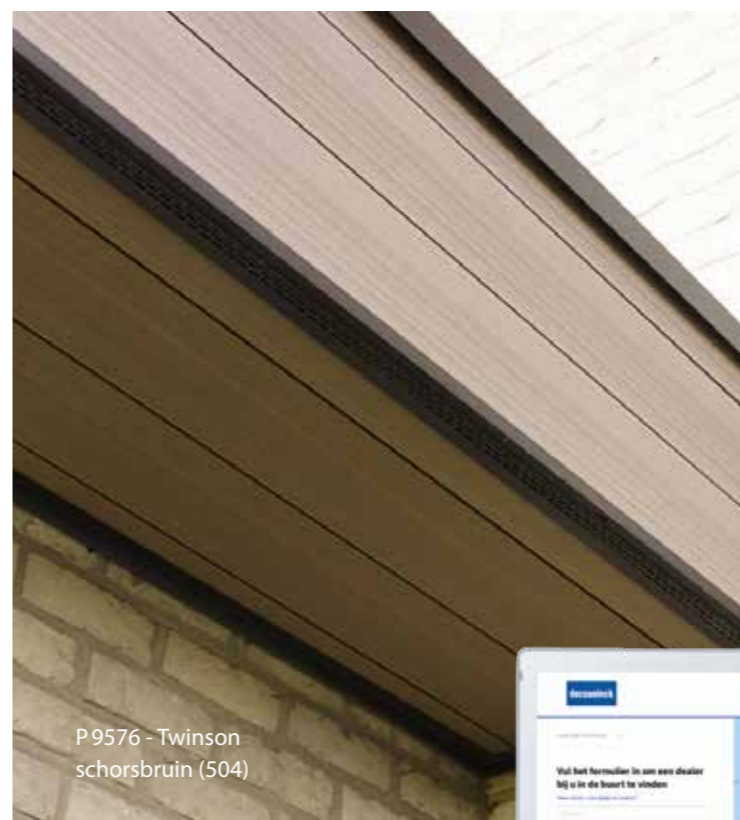

Website

De installatierichtlijnen voor deze producten vindt u op www.deceuninck.be of www.deceuninck.nl. Deze hulpmiddelen voor professionals en doe-het-zelvers garanderen een vlotte plaatsing en een probleemloos gebruik, jarenlang.

Vraag uw gratis staal!

Wij beschikken over een uitgebreide stalenbibliotheek. Via onze website kan u gratis stalen opvragen van de meest courante producten. Zo ziet u meteen vooraf hoe goed het gekozen materiaal bij uw woning past. Vraag nu uw stalen op, het is een kleine moeite, helemaal gratis, en u wordt er stukken wijzer van! Ga vlug naar onze website en klik op de stalenaanvraag button.

P9576 - Twinson schorsbruin (504)