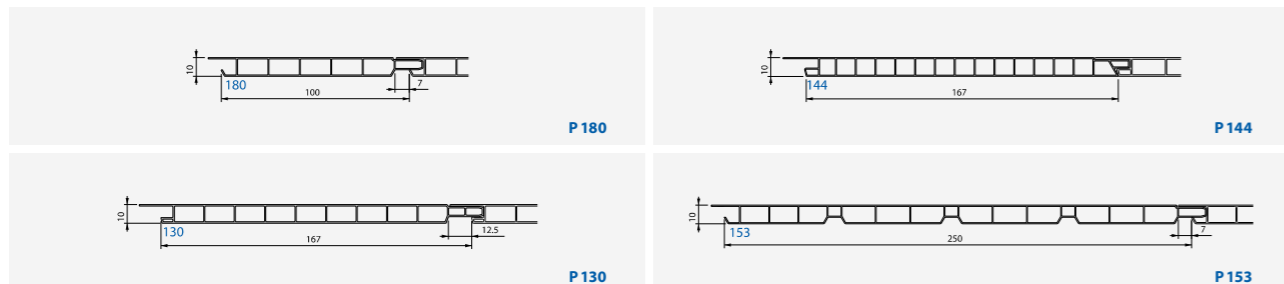

Profieloverzicht bekleding voor dakgoot, dakoversteek en dakrand

DAKRAND PROFIELEN HARDSCHUIM

DAKRAND PROFIELEN DUBBELWANDIGE HOLLE PVC

DAKOVERSTEEL DUBBELWANDIGE HOLLE PVC

ACCESSOIRES

AFWERKINGSPROFIELEN

SIERLIJSTEN