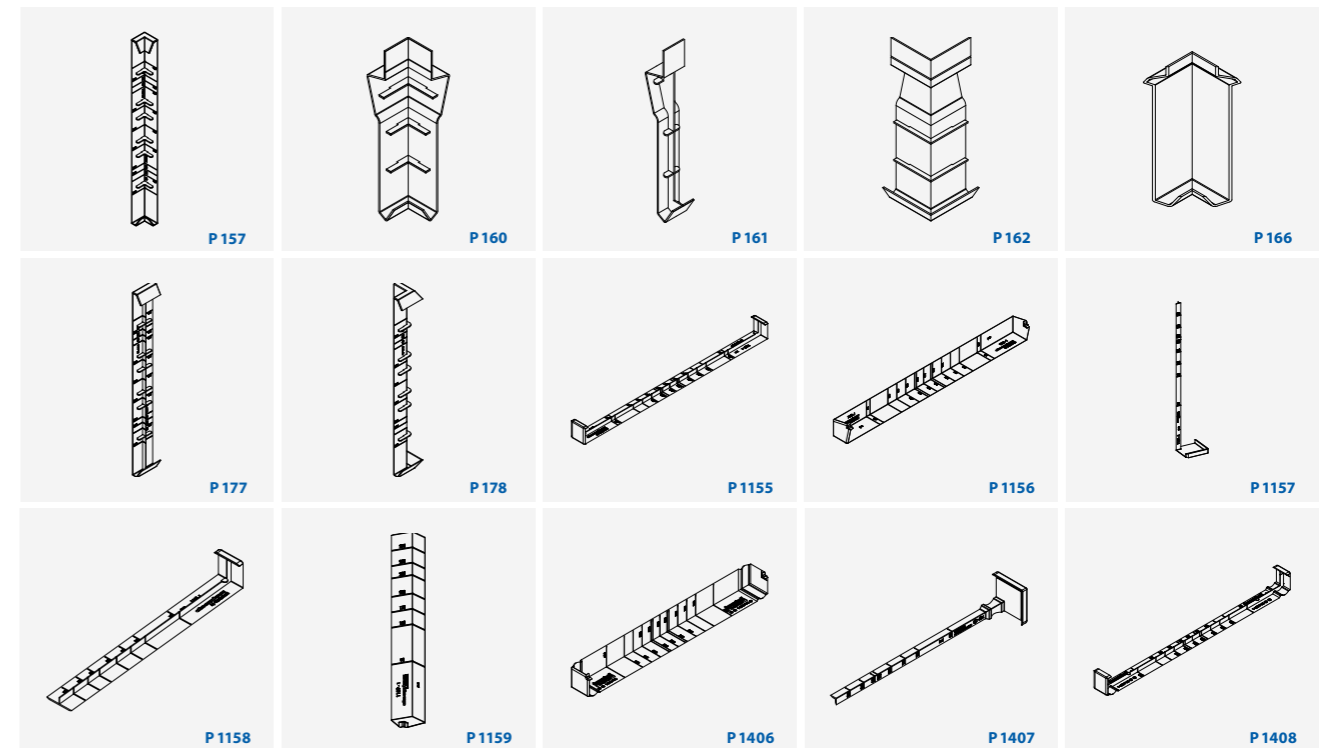

Profieloverzicht bekleding voor dakgoot, dakoversteek en dakrand

DAKRAND PROFIELEN HARDSCHUIM

DAKRAND PROFIELEN DUBBELWANDIGE HOLLE PVC

DAKOVERSTEEL DUBBELWANDIGE HOLLE PVC

ACCESSOIRES

AFWERKINGSPROFIELEN

SIERLIJSTEN