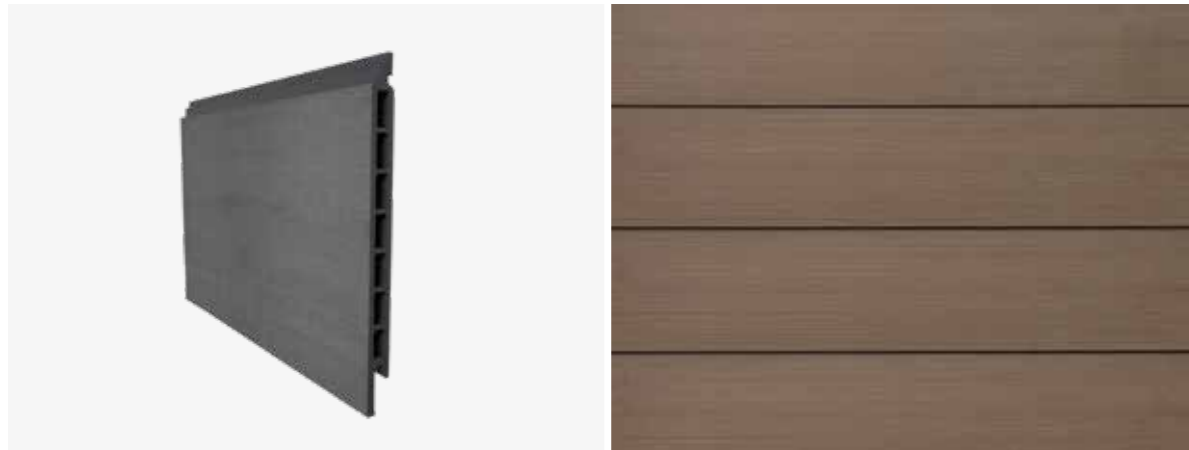

4

P 161
Verbindingsstuk

DE INSTALLATIERICHTLIJNEN ZIJN
BESCHIKBAAR OP ONZE WEBSITE

Dakrand in Twinson

Als u Twinson profielen kiest voor uw dakrandoversteken, kiest u voor de warmte, schoonheid en elegantie van hout, met daarbovenop de duurzaamheid van pvc. Bovendien is er geen nabehandeling meer nodig.