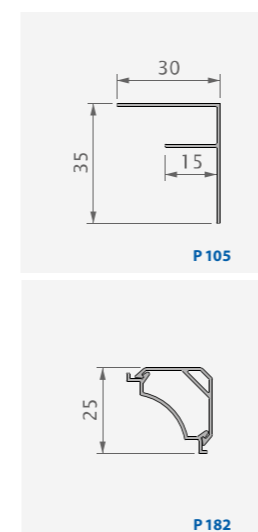

Profieloverzicht bekleding voor dakgoot, dakoversteek en dakrand

DAKRAND PROFIELEN HARDSCHUIM

DAKRAND PROFIELEN DUBBELWANDIGE HOLLE PVC

DAKOVERSTEEL DUBBELWANDIGE HOLLE PVC

ACCESSOIRES

AFWERKINGSPROFIELEN

SIERLIJSTEN