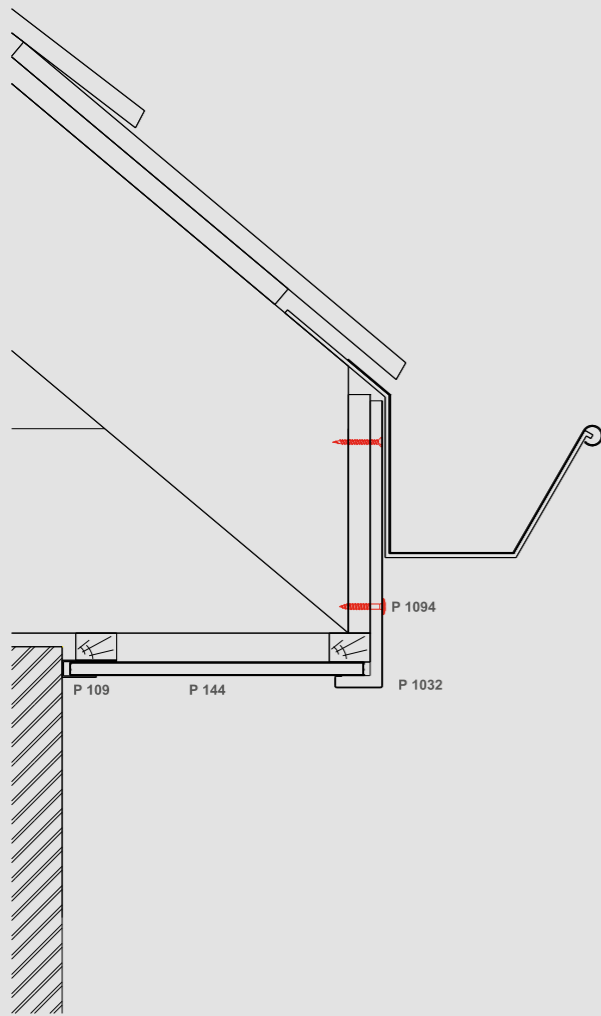

Systemeoverzicht hardschuim bekledingsprofielen

TIP!

Alle profielen kunnen met standaard houtgereedschap verwerkt worden. Bij enkelwandige afwerkingsprofielen is het soms nuttig om een ijzerzaag te gebruiken.

OVERZICHT ONDERDELEN

1

2

3

4

DE INSTALLATIERICHTLIJNEN ZIJN
BESCHIKBAAR OP ONZE WEBSITE