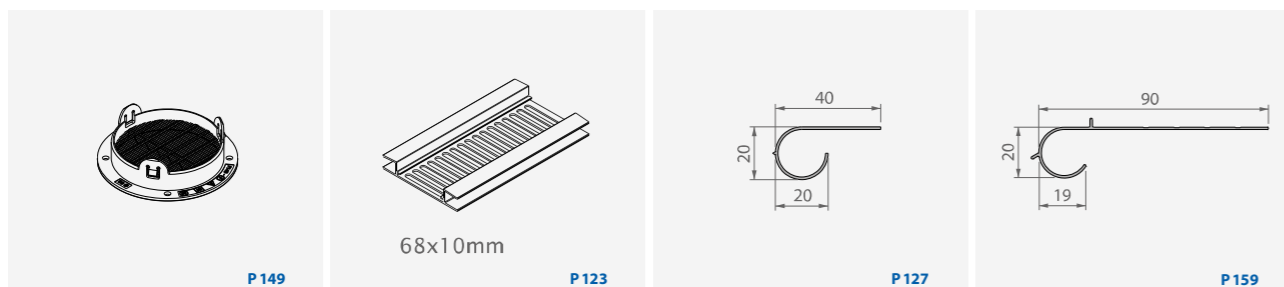

Profieloverzicht bekleding voor dakgoot, dakoversteek en dakrand

DAKRAND PROFIELEN HARDSCHUIM

DAKRAND PROFIELEN DUBBELWANDIGE HOLLE PVC

DAKOVERSTEEL DUBBELWANDIGE HOLLE PVC

ACCESSOIRES

AFWERKINGSPROFIELEN

SIERLIJSTEN