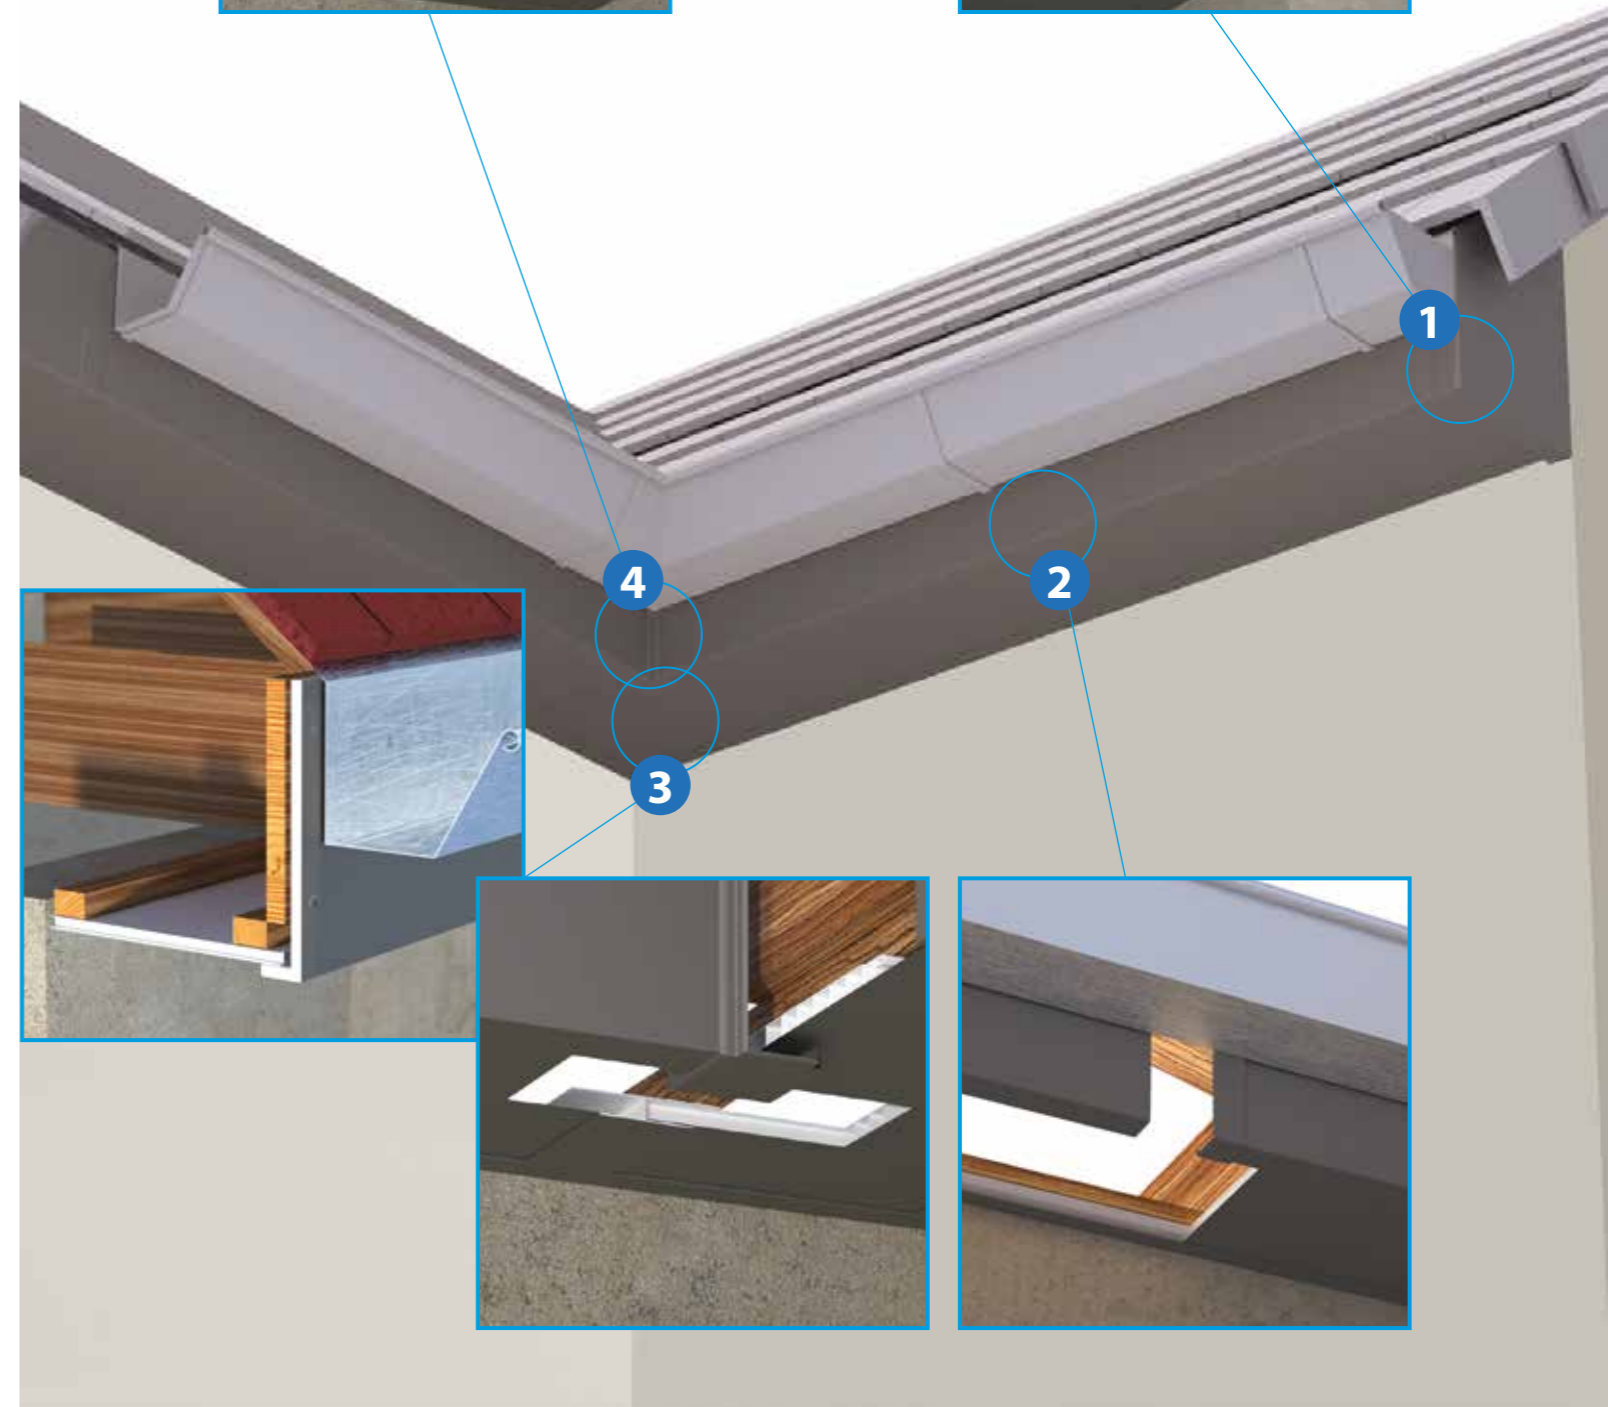

P 1157
Hoekstuk 300 mm
voor binnenhoek

DE INSTALLATIERICHTLIJNEN ZIJN
BESCHIKBAAR OP ONZE WEBSITE

Systemoverzicht dubbelwandige holle pvc dakrandbekleding

TIP!

De houten draagstructuur moet steeds verlucht worden. Bij bekleding van een bakgoot is plaatsing van bijkomend lattenwerk noodzakelijk.