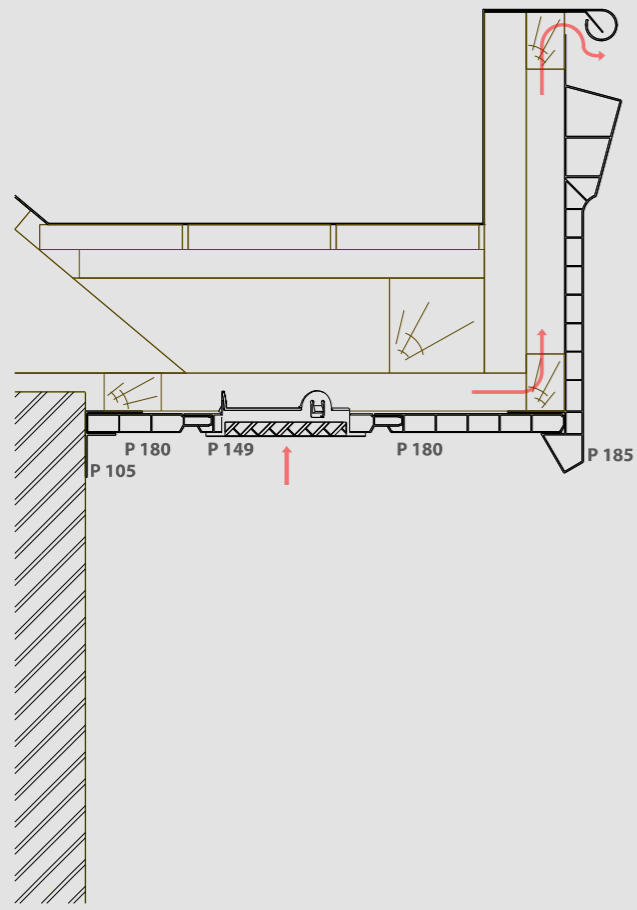

Systemoverzicht dubbelwandige holle pvc dakrandbekleding

TIP!

De houten draagstructuur moet steeds verlucht worden. Bij bekleding van een bakgoot is plaatsing van bijkomend lattenwerk noodzakelijk.

OVERZICHT ONDERDELEN

1

P 105
F-profiel

2

P 160
Hoekstuk voor
buitenhoek

P 149
Verluchtungs-
rooster

3

P 162
Hoekstuk voor
binnenhoek

4

P 161
Verbindingsstuk

DE INSTALLATIERICHTLIJNEN ZIJN
BESCHIKBAAR OP ONZE WEBSITE