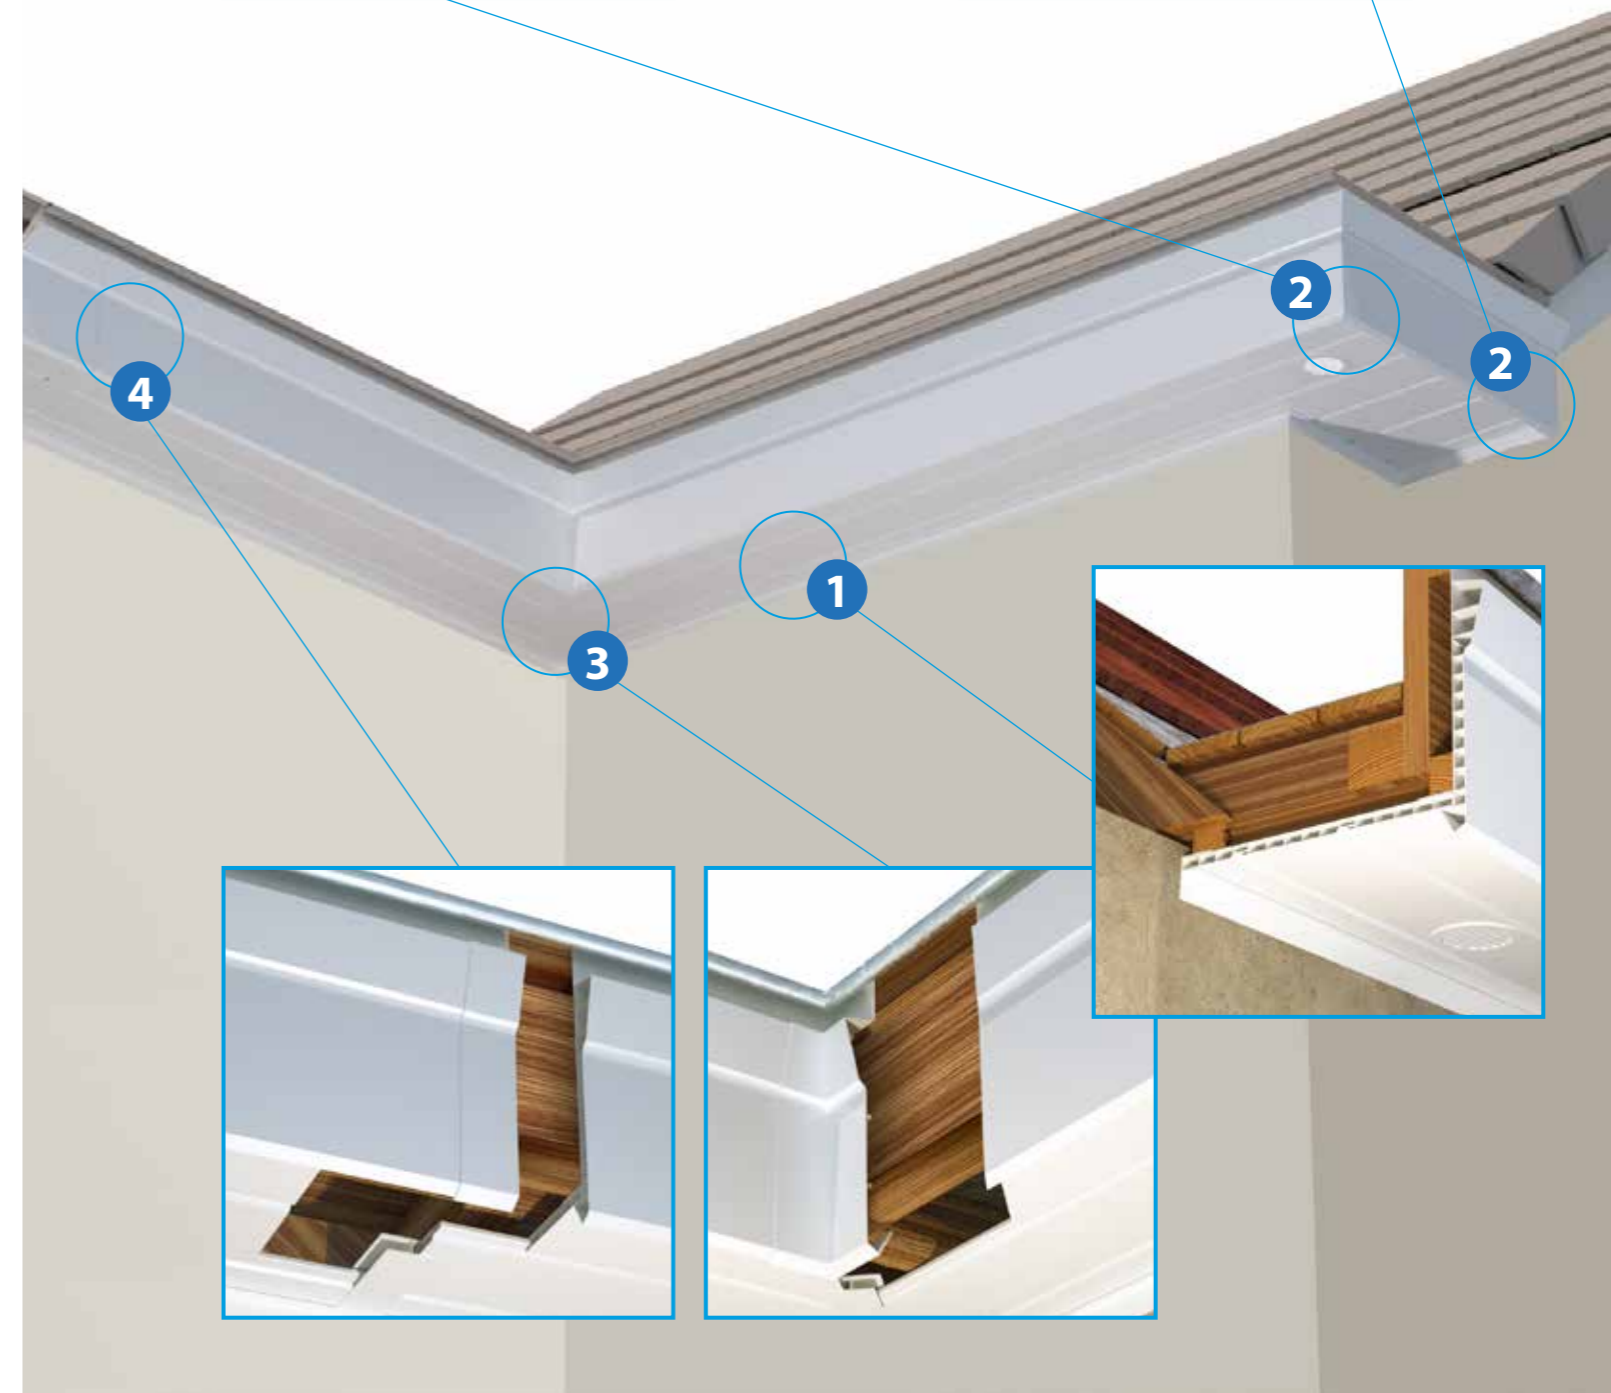

Systemoverzicht dubbelwandige holle pvc dakrandbekleding

TIP!

De houten draagstructuur moet steeds verlucht worden. Bij bekleding van een bakgoot is plaatsing van bijkomend lattenwerk noodzakelijk.

OVERZICHT ONDERDELEN

1

P 105
F-profiel

2

P 160
Hoekstuk voor
buitenhoek

P 149
Verluchtungs-
rooster

3

P 162
Hoekstuk voor
binnenhoek

4

P 161
Verbindingsstuk

DE INSTALLATIERICHTLIJNEN ZIJN
BESCHIKBAAR OP ONZE WEBSITE