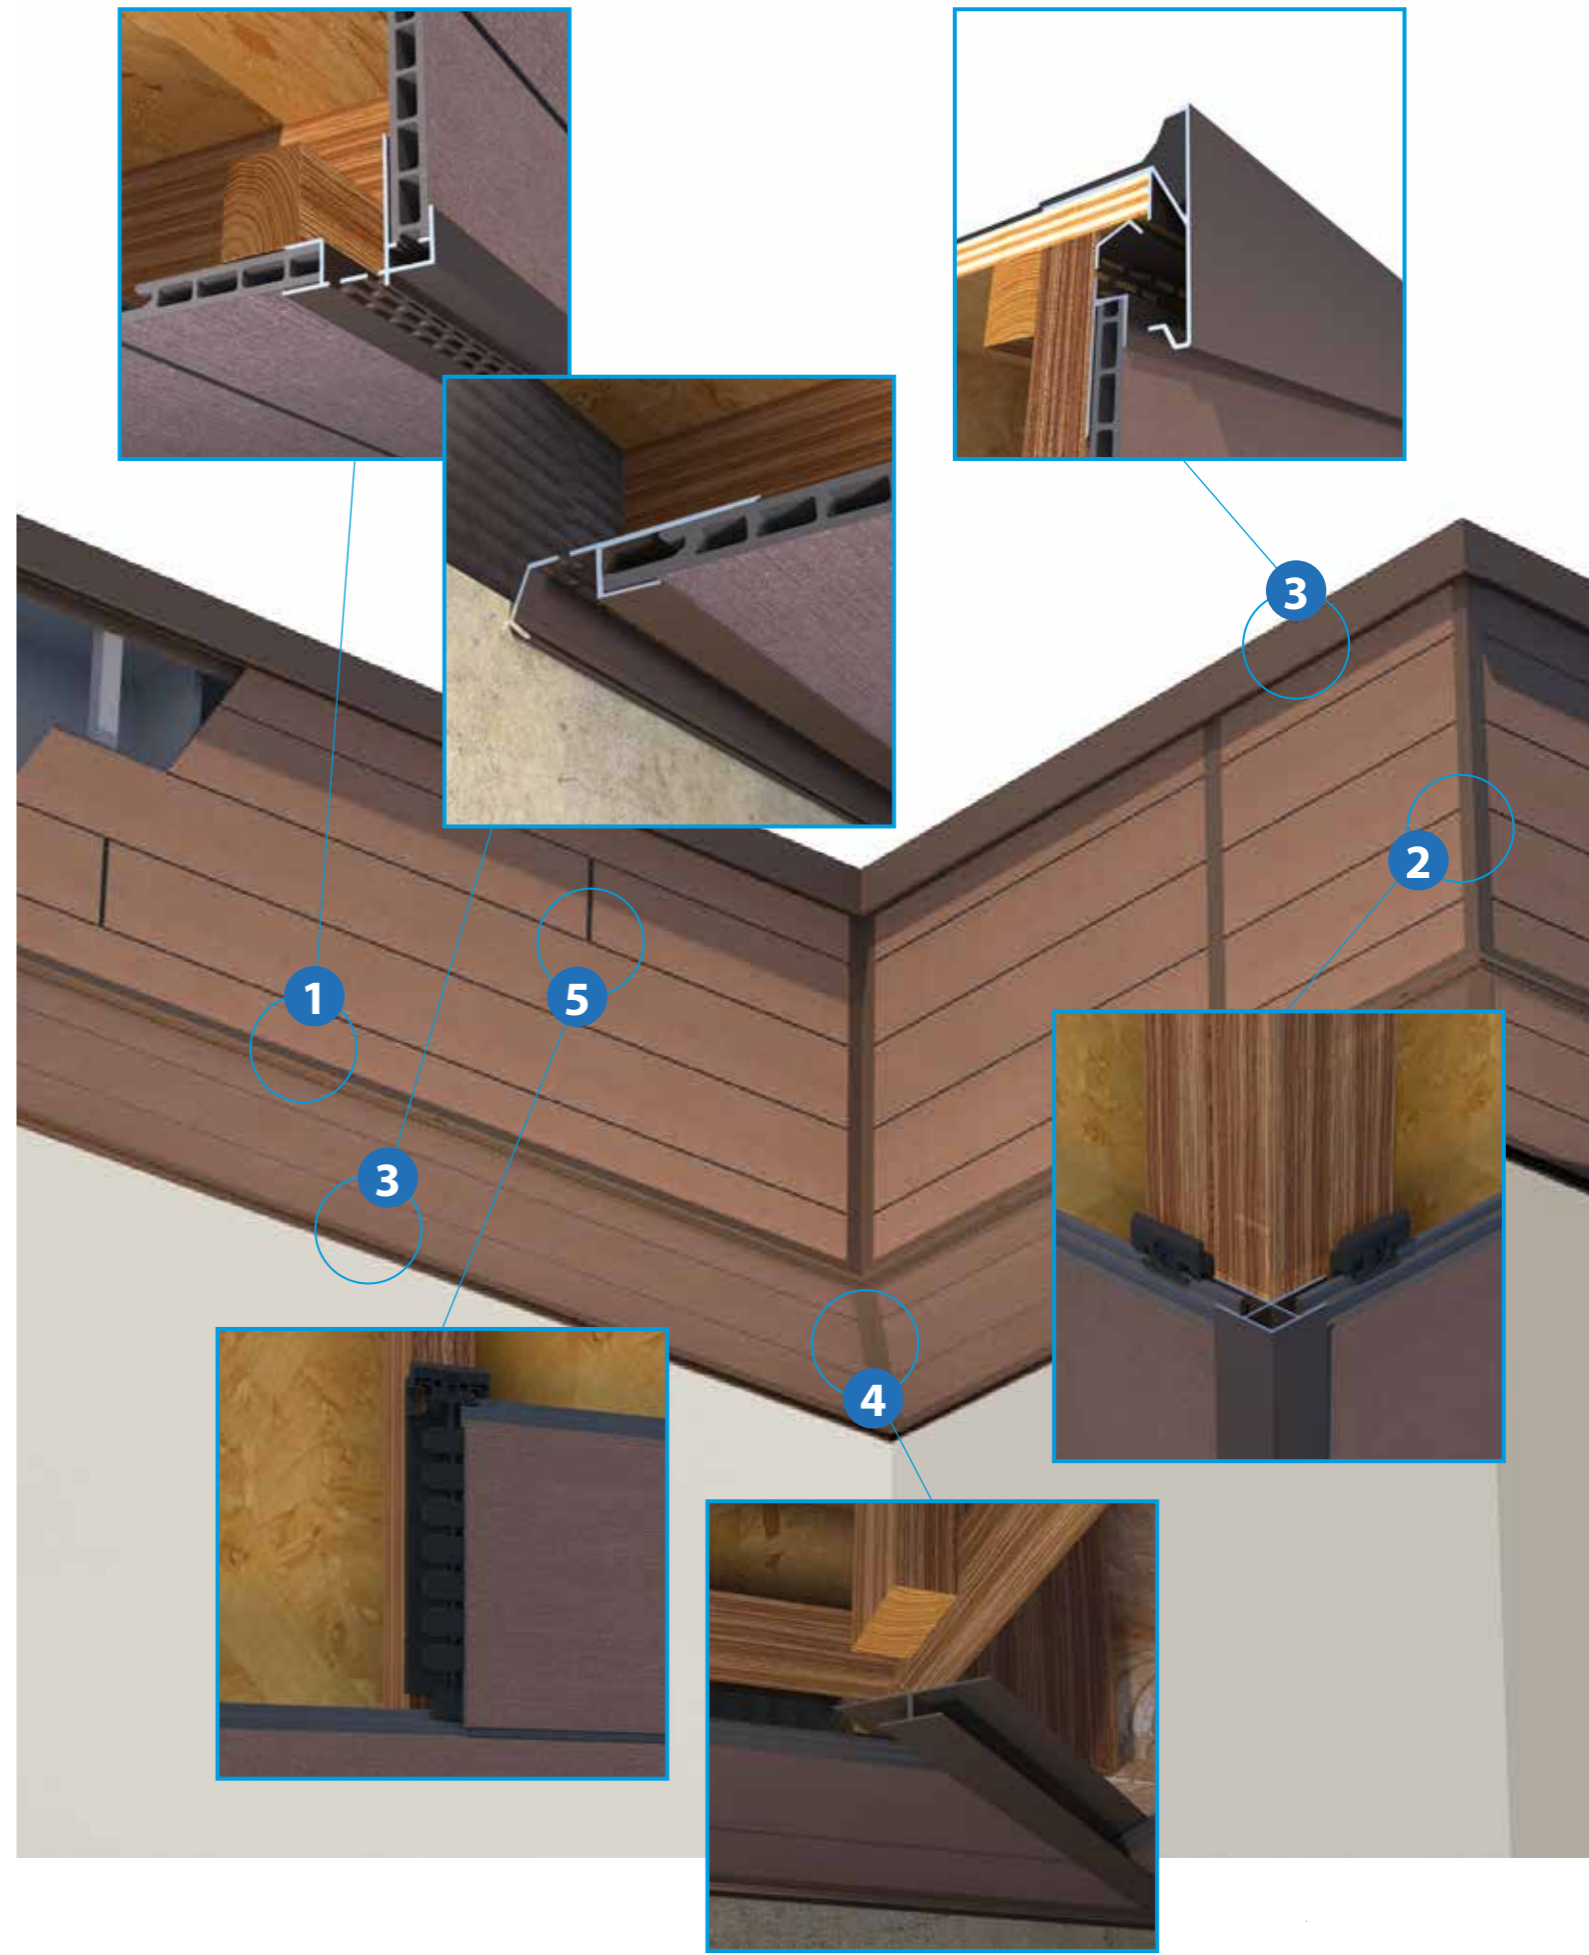

P 9566
Hoekprofiel
- 3**

P 9569
Ventilerend eindprofiel bovenzijde
- 4**

2 x P 9572
Hoekprofiel
- 5**

P 9499
Verbindingsstuk

DE INSTALLATIERICHTLIJNEN ZIJN BESCHIKBAAR OP ONZE WEBSITE

Website

De installatierichtlijnen voor deze producten vindt u op www.deceuninck.be of www.deceuninck.nl. Deze hulpmiddelen voor professionals en doe-het-zelvers garanderen een vlotte plaatsing en een probleemloos gebruik, jarenlang.