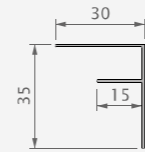

Systemoverzicht dubbelwandige holle pvc dakrandbekleding

TIP!

De houten draagstructuur moet steeds verlucht worden. Bij bekleding van een bakgoot is plaatsing van bijkomend lattenwerk noodzakelijk.

OVERZICHT ONDERDELEN

1

P 105
F-profiel

2

P 160
Hoekstuk voor
buitenhoek

P 149
Verluchtungs-
rooster

3

P 162
Hoekstuk voor
binnenhoek

4

P 161
Verbindingsstuk

DE INSTALLATIERICHTLIJNEN ZIJN
BESCHIKBAAR OP ONZE WEBSITE