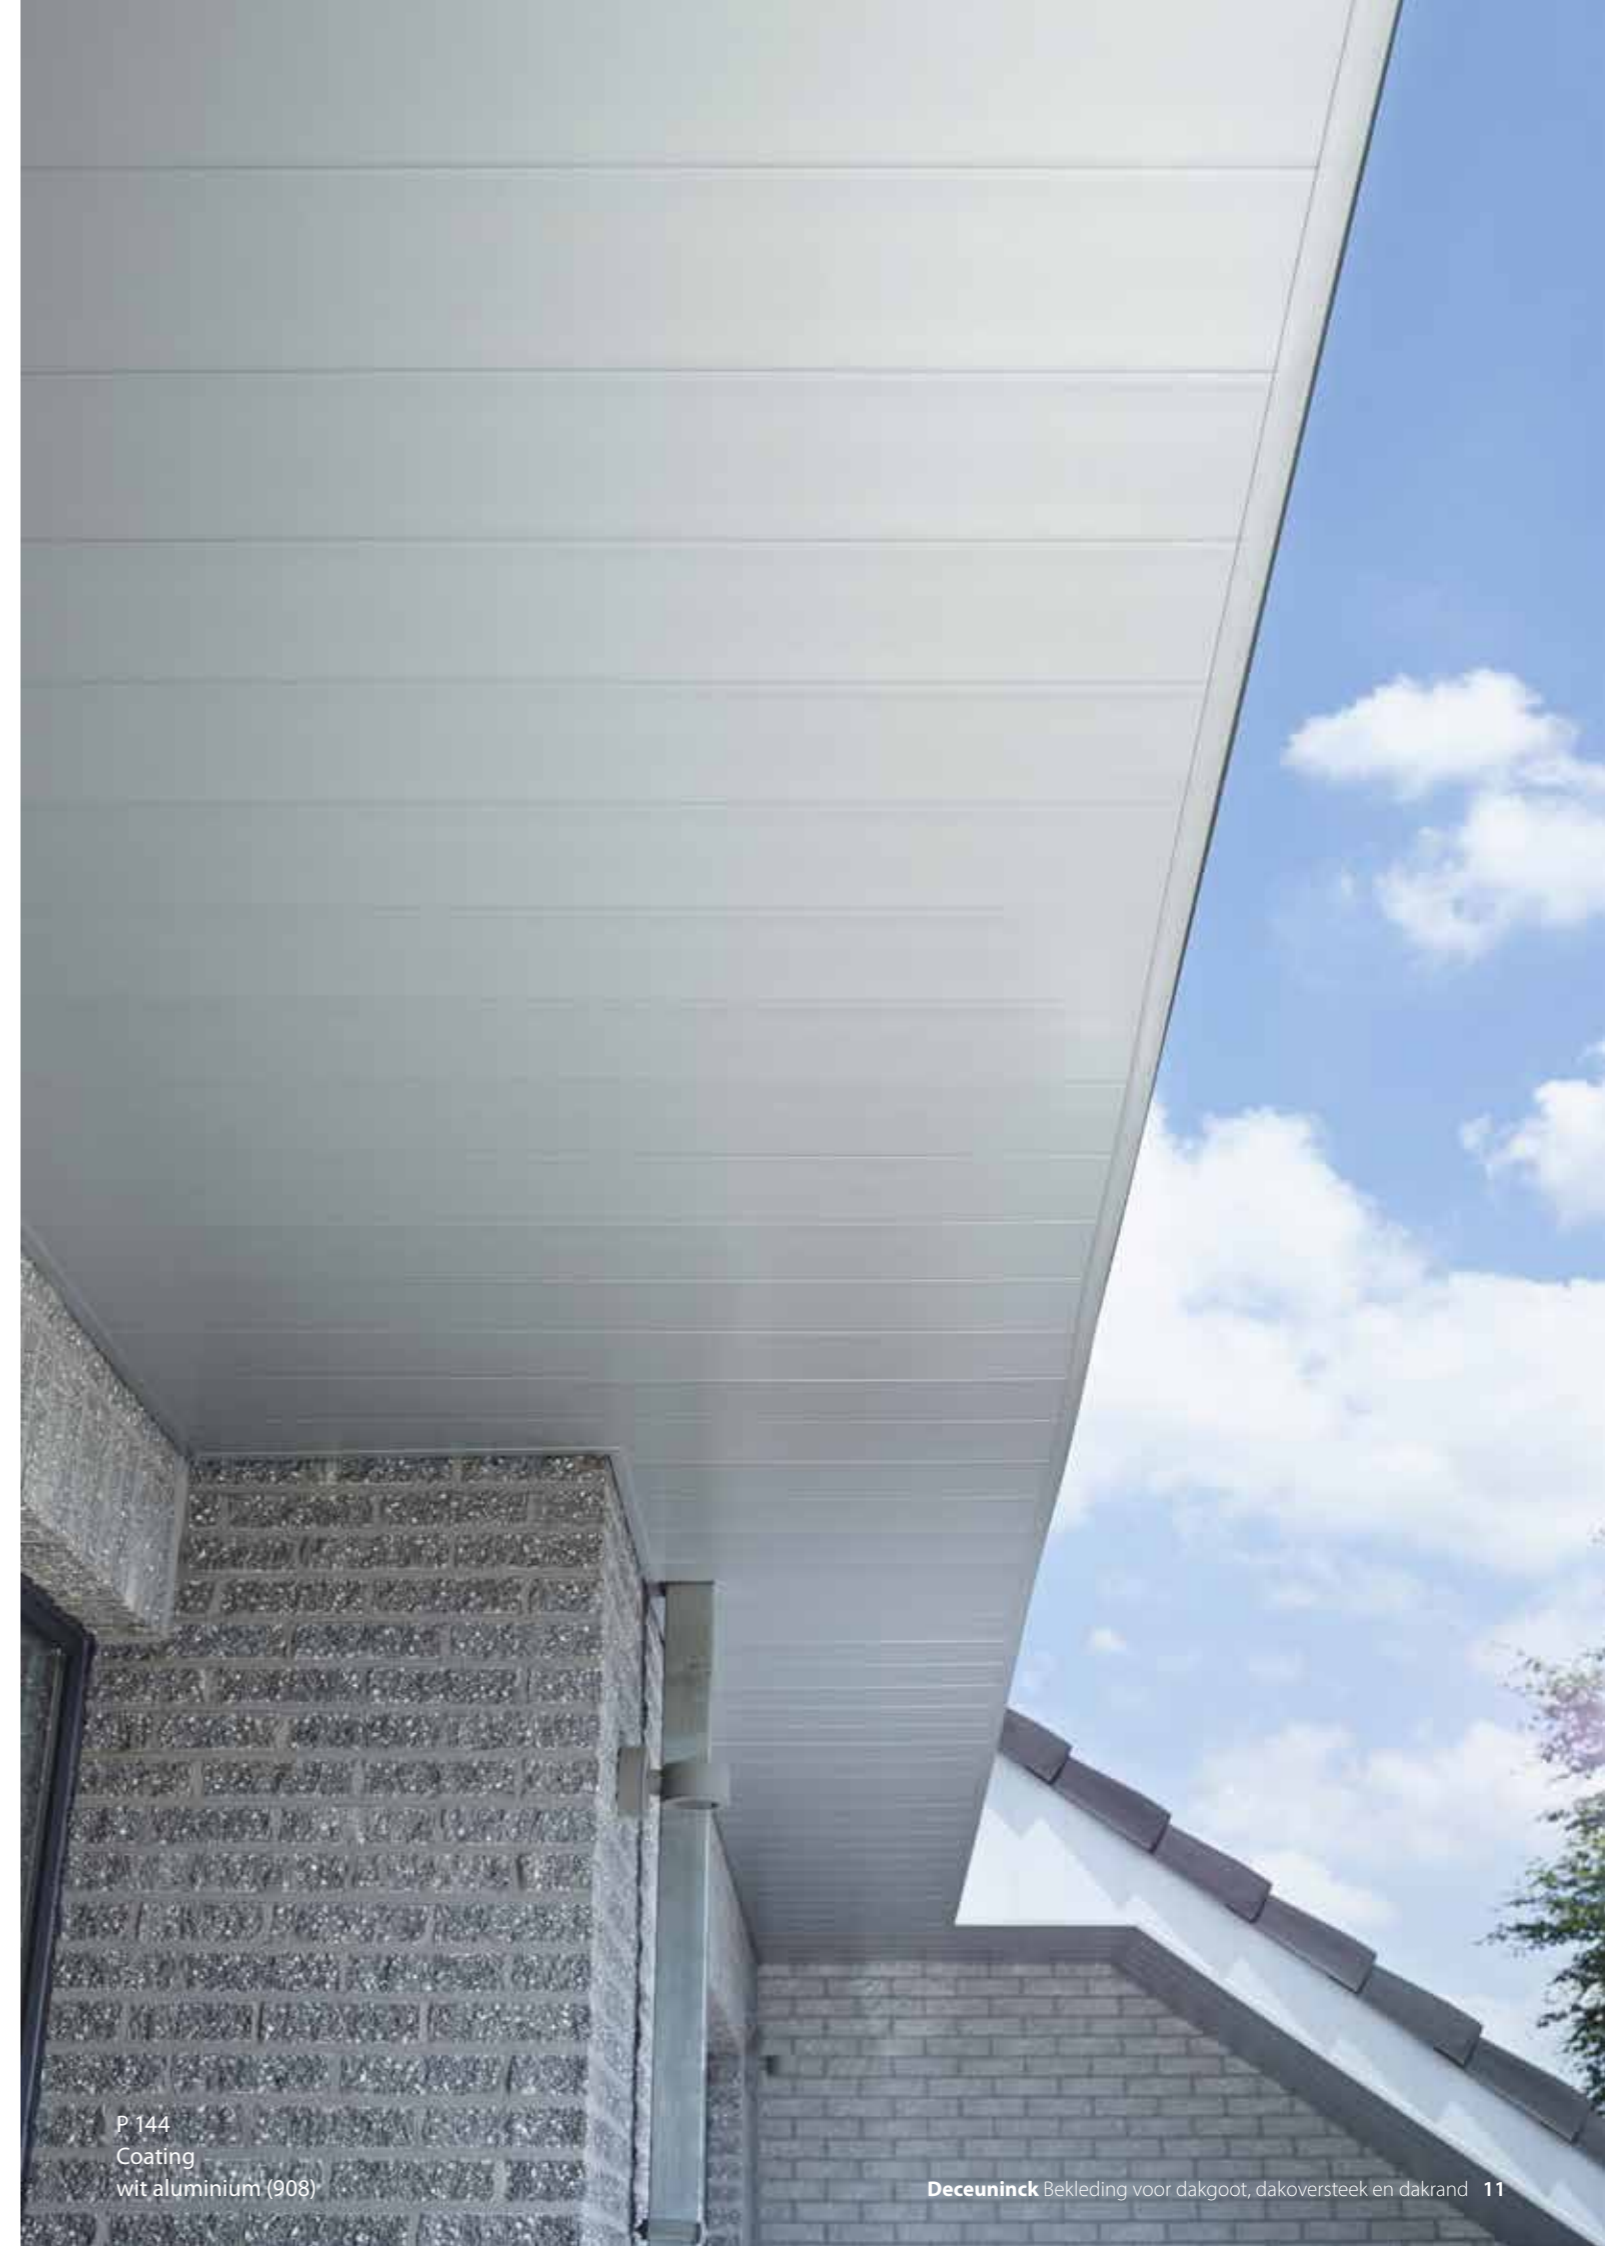

Kleurenoverzicht

1 COATING

- + satijnachtige, matte look
- + jarenlange kleurgarantie
- + onderhoudsvriendelijk

REF. 003 RAL ± 9016 VERKEERSWIT	REF. 096 RAL ± 9001 CRÉMEWIT	REF. 078 RAL ± 1015 LICHT IVOOR	REF. 908 RAL ± 9006 WIT ALUMINIUM
REF. 909 RAL ± D 085 60 10 BALMORAL	REF. 935 RAL ± 7030 STEENGRIJS	REF. 910 RAL ± 7023 BETONGRIJS	REF. 068 RAL ± 7039 KWARTSGRIJS
REF. 901 RAL ± 7031 BLAUWGRIJS	REF. 067 RAL ± 7022 OMBERGRIJS	REF. 937 RAL ± 7011 IJZERGRIJS	REF. 076 RAL ± 3005 WIJNROOD
REF. 934 RAL ± 7021 ZWARTGRIJS	REF. 072 RAL ± 7016 ANTRACIETGRIJS	REF. 079 RAL ± 5011 STAALBLAUW	REF. 955 RAL ± 9011 GRAFJETZWART

P 144
Coating
wit aluminium (908)