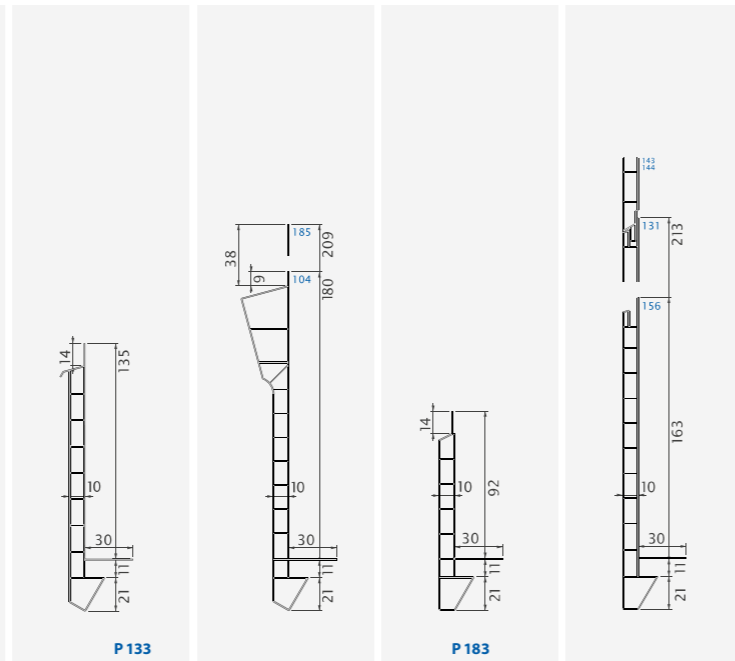

Profieloverzicht bekleding voor dakgoot, dakoversteek en dakrand

DAKRAND PROFIELEN HARDSCHUIM

DAKRAND PROFIELEN DUBBELWANDIGE HOLLE PVC

DAKOVERSTEEL DUBBELWANDIGE HOLLE PVC

ACCESSOIRES

AFWERKINGSPROFIELEN

SIERLIJSTEN