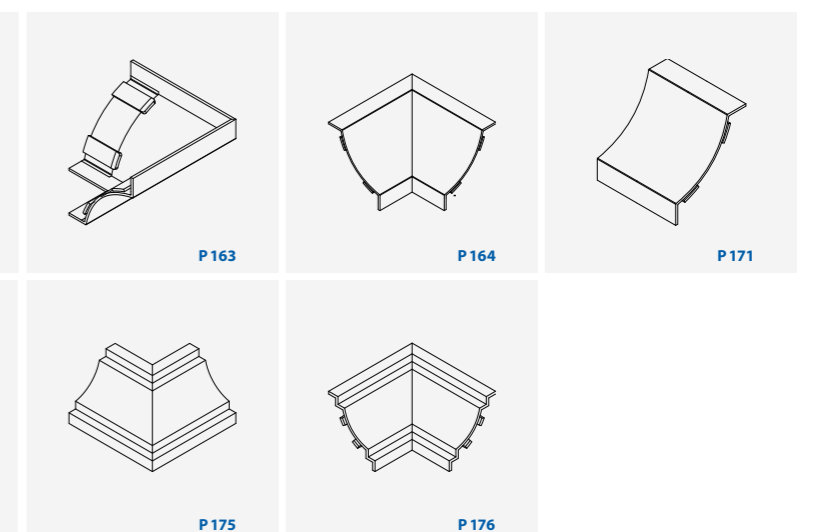

ACCESSOIRES SIERLIJSTEN