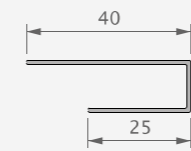

OVERZICHT ONDERDELEN

1

P 1159
Hoekstuk 300 mm
voor buitenhoek

2

P 1158
Verbindingsstuk
300 mm

3

P 109
U-afwerkingsprofiel

4